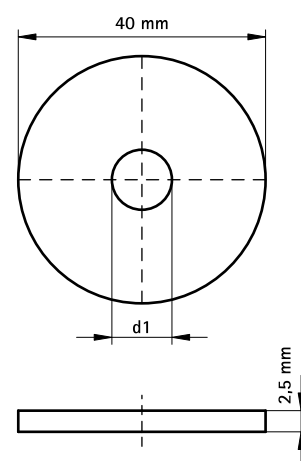

BIS Strut Podložky – ploché (Nerez – SSt)

(M 55 16)

upevnenie na lištu Strut

Vlastnosti a výhody

- veľkoplošná podložka
- materiál: nerezová oceľ 1.4401 (AISI 316)

Výr. č.	d1 (mm)	Pro lišty	M.Bal.	Hmot./MJ (g)
6537508	Ø 8,5	Strut	100	28.00
6537510	Ø 10,5	Strut	100	20.00
6537512	Ø 12,5	Strut	100	22.00

Od Ø 10,5 testované na požiarnej bezpečnosti.

Doplňky

Walraven RapidStrut® Montážne lišty
(Nerez - SSt)
Walraven RapidStrut® Konzoly (Nerez -
SSt)