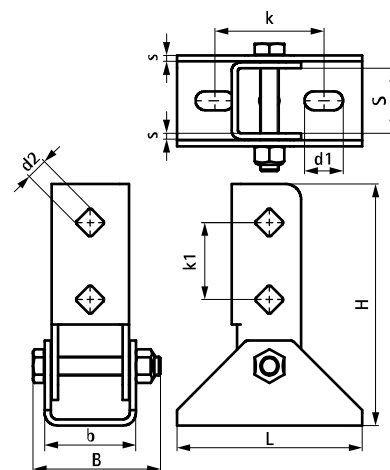

BIS Strut Stenový úchyt výkyvný (Nerez – SSSt)

(M 53 15)

upevnenie na stenu, podlahu alebo strop

Vlastnosti a výhody

- stenový úchyt s výkyvným U-profilom
- pre upevnenie montážnej lišty na stenu, podlahu alebo strop
- lišta môže byť upevnená drážkou dole alebo nabok
- tiež k vystuženiu konštrukcií zo Strut 41x41
- materiál: nerezová oceľ 1.4404 (A4) - EN 10088, AISI 316L

Výr. č.	L	B	H	b	s	d1	d2	S	k	k1	Pro lišty	F _{a,z 2}	M.Bal	Hmot. /MJ
		(mm)	(mm)	(mm)	(mm)	(mm)	(mm)	(mm)	(mm)	(mm)		(N)		(g)
66587814	120 mm	83	157	59	4,0	25x12,2	13,8	42	71	50	Strut	9 700	10 *	1000.00

* Testované s lištou 41x41x2,5 s priechodnými skrutkami. Ďalšie podrobnosti nájdete v technickom liste.

Doplňky

Walraven RapidStrut® Montážne lišty (Nerez - SSSt)
Walraven RapidStrut® Dvojité montážne lišty (Nerez - SSSt)
Walraven RapidStrut® Konzoly (Nerez -