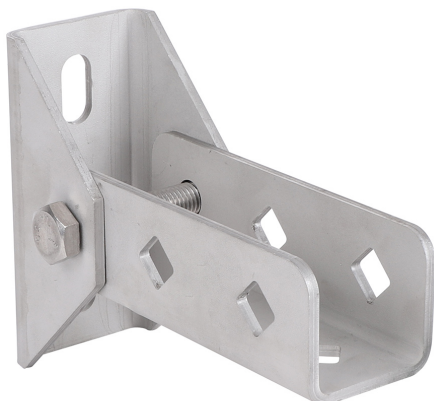

BIS Strut Stenový úchyt výkyvný (Nerez – SSSt)

(M 53 15)

upevnenie na stenu, podlahu alebo strop

Vlastnosti a výhody

- stenový úchyt s výkyvným U-profilom
- pre upevnenie montážnej lišty na stenu, podlahu alebo strop
- lišta môže byť upevnená drážkou dole alebo nabok
- tiež k vystuženiu konštrukcií zo Strut 41x41
- materiál: nerezová oceľ 1.4404 (A4) - EN 10088, AISI 316L

* Testované s lištou 41x41x2,5 s priechodnými skrutkami. Ďalšie podrobnosti nájdete v technickom liste.

Doplňky

Walraven RapidStrut® Montážne lišty (Nerez - SSSt)
Walraven RapidStrut® Dvojité montážne lišty (Nerez - SSSt)
Walraven RapidStrut® Konzoly (Nerez -

Doplňky

WTB1 Prievlakové kotvy (Nerez - SSSt)
WDI1 Úderové kotvy (Nerez - SSSt)
Walraven RapidStrut® Klzná matice s plastom (Nerez - SSSt)