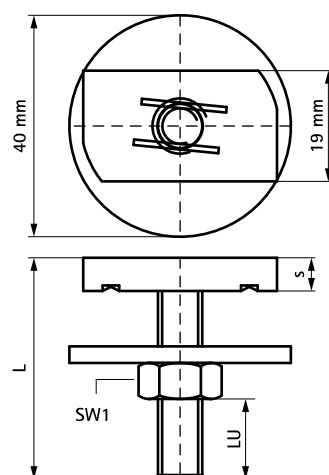

## BIS Strut Posuvné svorníky (Nerez – SSt)

(M 55 12)

upevnenie na lištu Strut

## Vlastnosti a výhody

- posuvný svorník s podložkou
- materiál: nerezová oceľ
- M10 a M12 testované na požiaru bezpečnosť podľa EN 1363-1

Výr. č.	G	L	LU	s	SW1	Pro lišty	M.Bal.	V.Bal.	Hmot./MJ
			(mm)	(mm)	(mm)				(g)
6527734	M8	40 mm	18,0	6,0	13	Strut	25	250	70.00
6527744	M10	50 mm	24,0	8,0	17	Strut	25	250	83.00
6527754	M12	50 mm	21,5	9,0	19	Strut	25	250	90.00