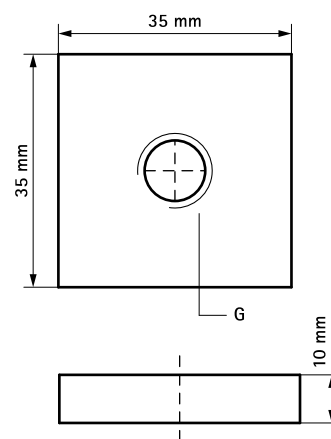

BIS Štvorcová klzná matica

(H 24 30)

upevnenie na lištu Strut

Vlastnosti a výhody

- materiál: oceľ 1.0332
- pozinkované
- testované na požiarnej bezpečnosti

Výr. č.	G	Pro lišty	M.Bal.	V.Bal.
6517016	M16	Strut	50	250