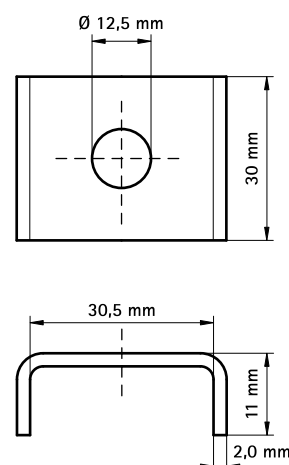

BIS Podložky tvar U (Nerez – SSt)

(M 29 40)

upevnenie na lišty Walraven RapidRail®

Vlastnosti a výhody

- podložka tvaru U
- tvaru U pre extra stabilitu
- materiál: nerezová oceľ 1.4401 (AISI 316)

Výr. č.	Pro lišty	M.Bal.	V.Bal.	Hmot./MJ <small>(g)</small>
6537813	30x15, 30x20, 30x30	50	250	30.00