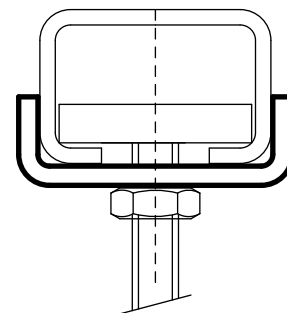

BIS Podložky tvar U (Nerez – SSt)

(M 29 40)

upevnenie na lišty Walraven RapidRail®

Vlastnosti a výhody

- podložka tvaru U
- tvaru U pre extra stabilitu
- materiál: nerezová oceľ 1.4401 (AISI 316)

Výr. č.	Pro lišty	M.Bal.	V.Bal.	Hmot./MJ <small>(g)</small>
6537813	30x15, 30x20, 30x30	50	250	30.00

Doplňky

Walraven RapidStrut® Montážne lišty
(Nerez – SSt)
Walraven RapidRail® Konzoly (Nerez – SSt)