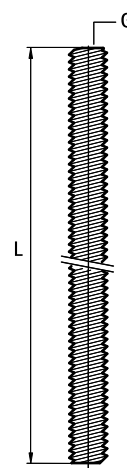

BIS Závitové tyče (Nerez – SSt)

(M 90 05)

upevnenie na múr alebo strop

Vlastnosti a výhody

- odpovedá DIN 976-1
- materiál: nerezová oceľ

Výr. č.	Typ	G	L	Materiál	M.Svz.	Hmot./MJ (g)
6307006	DIN 976-1	M6	1 m	1.4301 (A2), AISI 304	100	177.00
6307008	DIN 976-1	M8	1 m	1.4301 (A2), AISI 304	50	319.00
6307010	DIN 976-1	M10	1 m	1.4301 (A2), AISI 304	25	500.00
6307012	DIN 976-1	M12	1 m	1.4301 (A2), AISI 304	20	725.00
6307016	DIN 976-1	M16	1 m	1.4301 (A2), AISI 304	10	1330.00
6307020	DIN 976-1	M20	1 m	1.4301 (A2), AISI 304	5	2050.00

Doplňky

BIS Matice šesťhranné Nerez – SSt)
 BIS Ploché podložky (Nerez – SSt)
 BIS Závitové spojky (Nerez – SSt)

Doplňky

BIS Závitové adaptéry M/F (Nerez – SSt)
 BIS Stenové úchyty odporovo zvarané
 (Nerez – SSt)