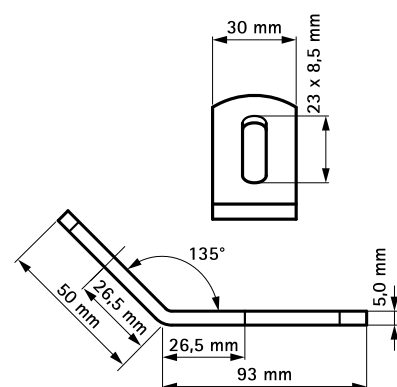

658 7 135

Doplňky

Walraven RapidRail® Montážne lišty (Nerez – SSt)