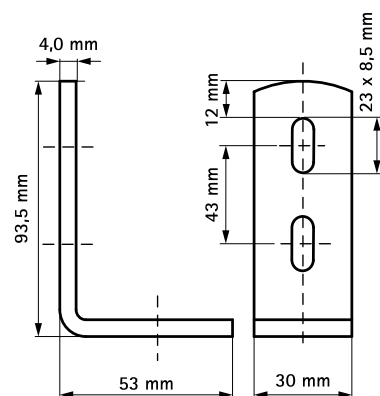

## BIS Lištové spojky (Nerez – SSt)

(M 34 05)

na vytváranie konštrukcií z Walraven RapidRail®

6587090

6587135

### Vlastnosti a výhody

- na vytvorenie konštrukcií
- materiál: nerezová oceľ 1.4401 (AISI 316)

Výr. č.	a (°)	Pro lišty	M.Bal.	Hmot./MJ (g)
6587090	90°	30x15, 30x20, 30x30	50	110.00
6587135	135°	30x15, 30x20, 30x30	50	108.00