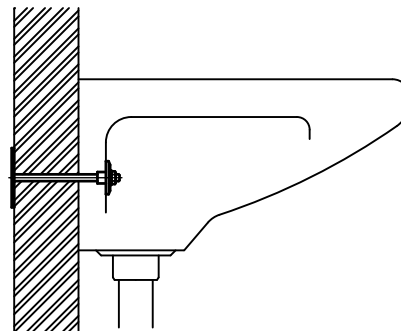

BIS Špeciálne skrutky k upevneniu sanity

upevnenie umývadiel

(L 20 15)

Vlastnosti a výhody

- pre montáž v dutom alebo inom múre, kde nie je možné použiť hmoždinku
- upevňovacia sada pre umývadlá
- materiál: kovové časti z ocele; bezpečnostný krúžek z PP (polypropylén), biela
- pozinkované
- 1 sada

Výr. č.	L	M.Bal.
0670118	180 mm	25