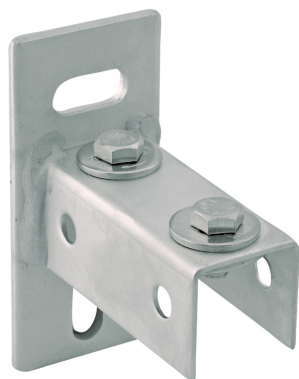

## BIS RapidRail® Stenový úchyt (Nerez - SSt)

(M 27 05)

upevnenie na múr

### Vlastnosti a výhody

- U-profil privarený na stenovú doštičku
- pre upevnenie lišty na stenu
- lišta môže byť upevnená drážkou dole alebo nabok
- drážky vo vzájomnom uhle 90° zjednodušujú montáž
- s predmontovanou dvojitou klznou maticou
- materiál: nerezová oceľ 1.4401 (AISI 316)