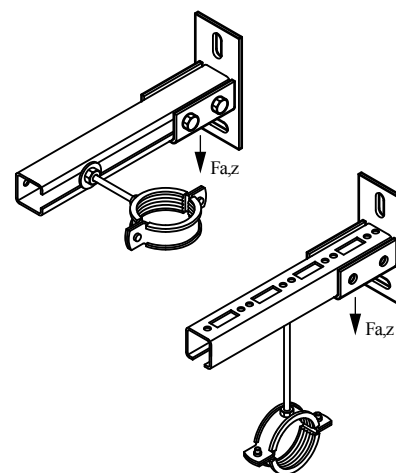

## BIS RapidRail® Stenový úchyt (Nerez - SSt)

(M 27 05)

upevnenie na múr

### Vlastnosti a výhody

- U-profil privarený na stenovú doštičku
- pre upevnenie lišty na stenu
- lišta môže byť upevnená drážkou dole alebo nabok
- drážky vo vzájomnom uhle 90° zjednodušujú montáž
- s predmontovanou dvojitou klznou maticou
- materiál: nerezová oceľ 1.4401 (AISI 316)

### Doplňky

BIS RapidStrut® Montážne lišty (Nerez - SSt)