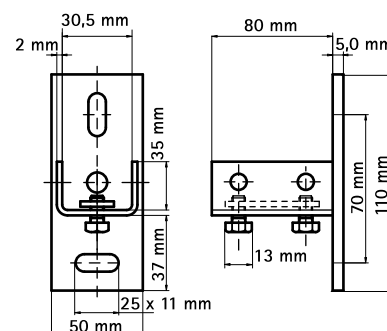

Vlastnosti a výhody

- U-profil privarený na stenovú doštičku
- pre upevnenie lišty na stenu
- lišta môže byť upevnená drážkou dole alebo nabok
- drážky vo vzájomnom uhle 90° zjednodušujú montáž
- s predmontovanou dvojitou klznou maticou
- materiál: nerezová oceľ 1.4401 (AISI 316)

Výr. č.	T_(max.) (Nm)	Pro lišty	F_{a,z} (N)	M.Bal.
6617200	15,0	WM1, 15, 2	2 850	25