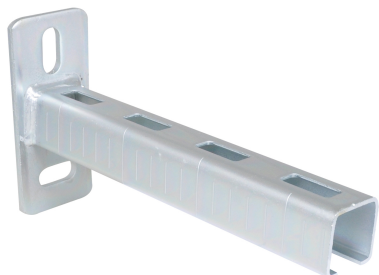

## BIS RapidRail® Konzoly (BUP1000)

(G 10 05)

upevnenie na múr alebo strop

## Vlastnosti a výhody

- stenová doštička privarená na C-profil
- tiež vhodné k zaveseniu na strop
- drážky vo vzájomnom uhle 90° zjednodušujú montáž
- zvarené CO<sub>2</sub>
- nekonečný meter je vyrazený na jednej strane
- materiál: oceľ
- povrchová úprava:
  - výrobok je súčasťou systému Walraven BIS UltraProtect® 1000
  - vhodné pre vnútorné i vonkajšie inštalácie
  - testované podľa ISO 9227, test v soľnej hmle min. 1 000 hodín (max. 5% korózie)