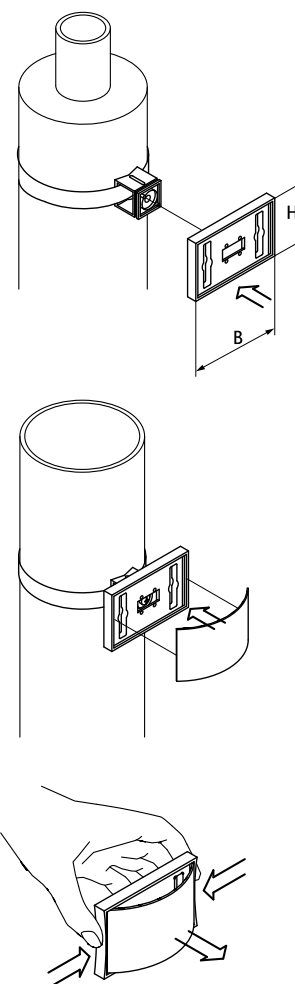

## IKS-2000® Držiak textových kariet – páska

(N 30 06)

upevnenie pomocou sťahovacej pásky

### Vlastnosti a výhody

- kompletná sada pre identifikáciu potrubia
- vrátane sťahovacej pásky na prípevnenie okolo rúr s izoláciou alebo bez izolácie
- vrátane transparentnej krycej doštičky
- odolné proti teplotám od -15 °C do +80 °C
- materiál: montážna kocka z PA (polyamid - nylon6); držiak na textové karty z PP (polypropylén)
- vrátane šablóny pre tlač štandardných textových kariet alebo s názvom a logom spoločnosti ([www.walraven.com](http://www.walraven.com))

Výr. č.	Model	B (mm)	H (mm)	M.Bal.	V.Bal.	Hmot./MJ (g)
0200007	Držiak textových kariet s priehľadnou krycou doštičkou a sťahovacím páskom (780 x 9 mm)	86	54	10	50	47.00