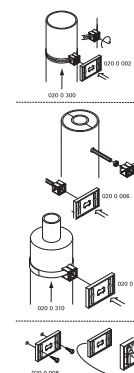

IKS-2000® Držiaky textových kariet

(N 30 05)

Vlastnosti a výhody

- materiál: montážna kocka z PA (polyamid - nylon6); držiak na textové karty z PP (polypropylén)
- odolné proti teplotám od -15 °C do +80 °C

Výr. č.	Model	M.Bal.	V.Bal.	Hmot./MJ (g)
0200002	Držiak textovej karty so závitom na upevnenie pomocou montážnej pásky (výr. č. 0200300)	10	100	37.00
0200006	So závitom pre upevnenie na závitovú tyč M6 alebo na IKS-2000® Velcro (výr. č. 0200310)	10	250	24.00
0200008	Samolepiace alebo upevnenie pomocou skrutiek	10	100	20.00
0200040	Transparentná doštička- samostatne	250	-	7.00