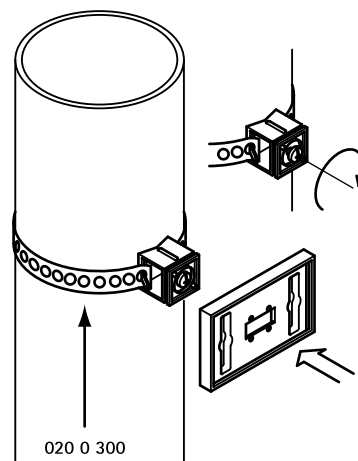

# IKS-2000® Montážna páska

(N 30 10)

## Vlastnosti a výhody

- na pripevnenie IKS Držiaka Textových kartičiek pomocou suchého zipsu
- materiál: nerezová oceľ 1.4404 (A4), AISI 316L

Výr. č.	L	M.Bal.	MJ	Hmot./MJ <sup>(g)</sup>
0200300	20 m	10	kotúč	678.00