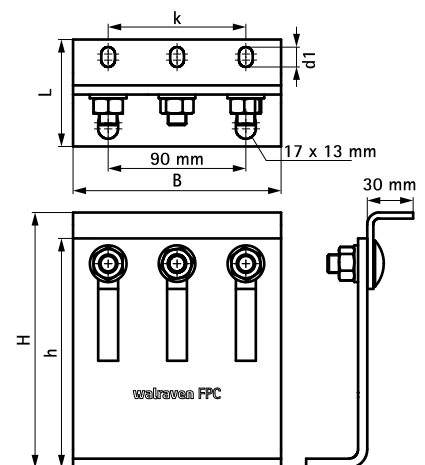

Doplňky

- BIS Objímky pre ťažké upevnenie HD1501 (M8/10, M10/12) (BUP1000)
- BIS Objímky pre ťažké upevnenie HD1501 (M16) (BUP1000)
- BIS Objímky pre ťažké upevnenie HD1501

Doplňky

- Walraven Objímky pre ťažké upevnenie HD500 (BUP1000)
- Walraven Objímky pre ťažké upevnenie HD500 (M16) (BUP1000)
- Walraven Objímky pre ťažké upevnenie