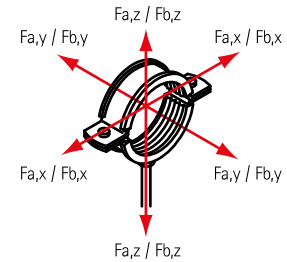

### Vlastnosti a výhody

- flexibilné využitie konzoly pre vysoké sily až 5 kN (v závislosti na situácii, podrobný návrh na základe technického poradenstva)
- testované ako zvukovo izolovaný pevný bod s objímkami pre ťažké upevnenie
- môže byť použitá ako pevný bod v spojení s 2 alebo 3 ťažkými objímkami typu HD500 (až do 140 mm) alebo HD1501 (až do 154 mm)
- ťahovací moment 75 Nm pre upevňovacie skrutky konzoly
- pre prichytenie k objektu sú doporučené kovové kotvy M12
- plynule nastaviteľná výška a sklon, vysoká ochrana proti korózii
- materiál: oceľ 1.0332
- povrchová úprava:
  - výrobok je súčasťou systému Walraven BIS UltraProtect® 1000
  - vhodné pre vnútorné i vonkajšie inštalácie
  - testované podľa ISO 9227, test v soľnej hmle min. 1 000 hodín (max. 5% korózie)