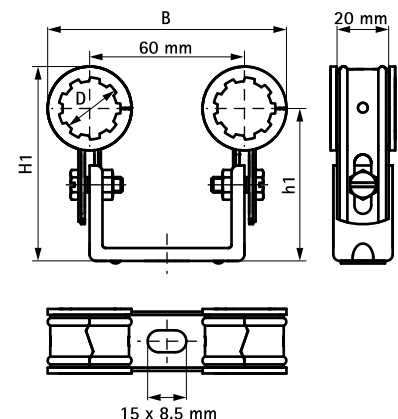

## BIS Duplo dvojité objímky s gumou

(A 15 05)

pre kovové potrubie ku kúreniu 15 - 33 mm

### Vlastnosti a výhody

- upevnenie dvoch objímok súčasne
- na upevnenie dvoch potrubí
- šetrí miesto
- objímkové púzdra vystužené
- dvojdielna objímka s vnútorným uzatváraním
- upevnenie je vystužené pre extra pevnosť
- izolácia potrubí môže byť jednoducho namontovaná
- predgalvanizované: Sendzimirové zinkovanie
- zvukovo izolačná vložka podľa DIN 4109
- nastaviteľná vzdialenosť medzi potrubím a múrom
- materiál: ocel
- s gumou odolnou proti starnutiu

Výr. č.	D (mm)	D (°)	DN	B (mm)	H1 (mm)	h1 (mm)	Barva	F <sub>a,z</sub> (N)	F <sub>a,x</sub> (N)	M.Bal.	Hmot./MJ (g)
3211015	15	-	-	82	58 - 74	48 - 64	Biela, TPE	200	100	25	112.00
3211022	22	1/2	15	89	65 - 81	51 - 67	Biela, TPE	200	100	25	118.00
3215015	15	-	-	82	58 - 74	48 - 64	Čierna, EPDM	200	100	25	112.00
3215021	22	1/2	15	89	65 - 81	51 - 67	Čierna, EPDM	200	100	25	118.00
3215027	28	3/4	20	95	71 - 87	54 - 70	Čierna, EPDM	200	100	25	168.00
3215033	33	1	25	104	76 - 92	57 - 73	Čierna, EPDM	200	100	25	184.00