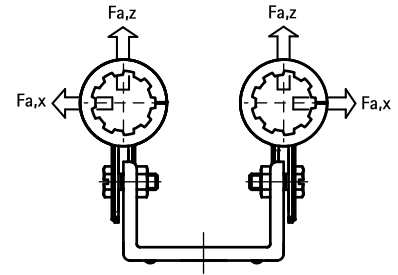

## BIS Duplo dvojité objímky s gumou

(A 15 05)

pre kovové potrubie ku kúreniu 15 - 33 mm

### Vlastnosti a výhody

- upevnenie dvoch objímok súčasne
- na upevnenie dvoch potrubí
- šetrí miesto
- objímkové púzdra vystužené
- dvojdielna objímka s vnútorným uzatváraním
- upevnenie je vystužené pre extra pevnosť
- izolácia potrubí môže byť jednoducho namontovaná
- predgalvanizované: Sendzimirové zinkovanie
- zvukovo izolačná vložka podľa DIN 4109
- nastaviteľná vzdialenosť medzi potrubím a múrom
- materiál: ocel
- s gumou odolnou proti starnutiu

Výr. č.	D (mm)	D (°)	DN	B (mm)	H1 (mm)	h1 (mm)	Barva	F <sub>a,z</sub> (N)	F <sub>a,x</sub> (N)	M.Bal.	Hmot./MJ (g)
3211015	15	-	-	82	58 - 74	48 - 64	Biela, TPE	200	100	25	112.00
3211022	22	1/2	15	89	65 - 81	51 - 67	Biela, TPE	200	100	25	118.00
3215015	15	-	-	82	58 - 74	48 - 64	Čierna, EPDM	200	100	25	112.00
3215021	22	1/2	15	89	65 - 81	51 - 67	Čierna, EPDM	200	100	25	118.00
3215027	28	3/4	20	95	71 - 87	54 - 70	Čierna, EPDM	200	100	25	168.00
3215033	33	1	25	104	76 - 92	57 - 73	Čierna, EPDM	200	100	25	184.00