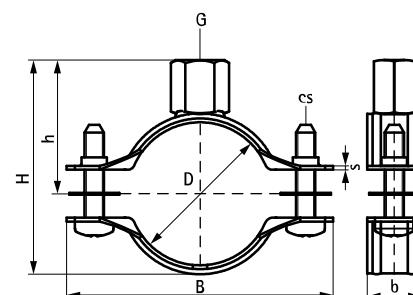

2S Objímky (M8/10)

(B 05 24)

pre izolované potrubie ocelové, liatinové a plastové (viacvrstvé) potrubie 10 - 225 mm

M8/10

Vlastnosti a výhody

- kompletný rad
- poistné podložky zabráňujú vypadnutiu skrutiek počas inštalácie
- perfektné riešenie pre izolované rozvody potrubia
- materiál: ocel
- pozinkované

RAL-GZ 655/B
Cert.Nr. 2021-08

2S Objímky (M8/10)

(B 05 24)

pre izolované potrubie oceľové, liatinové a plastové (viacvrstvé) potrubie 10 - 225 mm

M8/10

33035144	138 - 144	5	125	M8/10	185	168	92	23 x 2,00	M6	2 000	RAL ¹	25	239.00
33035153	145 - 153	-	-	M8/10	194	177	97	23 x 2,00	M6	2 000	RAL ¹	25	253.00
33035162	154 - 162	-	-	M8/10	203	186	101	23 x 2,00	M6	2 000	RAL ¹	25	264.00
33035172	163 - 172	6	150	M8/10	217	199	109	25 x 2,50	M6	3 300	RAL ¹	25	374.00
33035183	173 - 183	-	-	M8/10	227	210	114	25 x 2,50	M6	3 300	RAL ¹	15	391.00
33035194	184 - 194	-	-	M8/10	239	221	120	25 x 2,50	M6	3 300	RAL ¹	15	411.00
33035205	195 - 205	-	-	M8/10	249	232	125	25 x 2,50	M6	3 300	RAL ¹	15	430.00
33035216	206 - 216	-	-	M8/10	260	243	130	25 x 2,50	M6	3 300	RAL ¹	15	450.00
33035225	217 - 225	8	200	M8/10	271	253	136	25 x 2,50	M6	3 300	RAL ¹	10	468.00