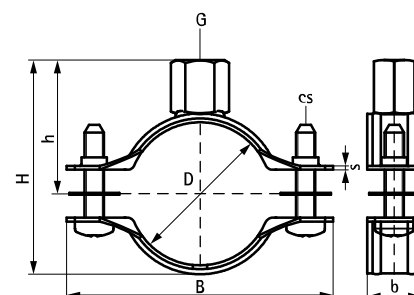

2S Objímky (M8/10)

(B 05 24)

pre izolované potrubie ocelové, liatinové a plastové (viacvrstvé) potrubie 10 - 225 mm

M8/10

Vlastnosti a výhody

- kompletný rad
- poistné podložky zabráňujú vypadnutiu skrutiek počas inštalácie
- perfektné riešenie pre izolované rozvody potrubia
- materiál: oceľ
- pozinkované

ROHRBEFESTIGUNG
RAL-GZ 655/B
Cert.Nr. 2021-08

2S Objímky (M8/10)

(B 05 24)

pre izolované potrubie oceľové, liatinové a plastové (viacvrstvé) potrubie 10 - 225 mm

M8/10

33035144	138 - 144	5	125	M8/10	185	168	92	23 x 2,00	M6	2 000	RAL ¹	25	239.00
33035153	145 - 153	-	-	M8/10	194	177	97	23 x 2,00	M6	2 000	RAL ¹	25	253.00
33035162	154 - 162	-	-	M8/10	203	186	101	23 x 2,00	M6	2 000	RAL ¹	25	264.00
33035172	163 - 172	6	150	M8/10	217	199	109	25 x 2,50	M6	3 300	RAL ¹	25	374.00
33035183	173 - 183	-	-	M8/10	227	210	114	25 x 2,50	M6	3 300	RAL ¹	15	391.00
33035194	184 - 194	-	-	M8/10	239	221	120	25 x 2,50	M6	3 300	RAL ¹	15	411.00
33035205	195 - 205	-	-	M8/10	249	232	125	25 x 2,50	M6	3 300	RAL ¹	15	430.00
33035216	206 - 216	-	-	M8/10	260	243	130	25 x 2,50	M6	3 300	RAL ¹	15	450.00
33035225	217 - 225	8	200	M8/10	271	253	136	25 x 2,50	M6	3 300	RAL ¹	10	468.00