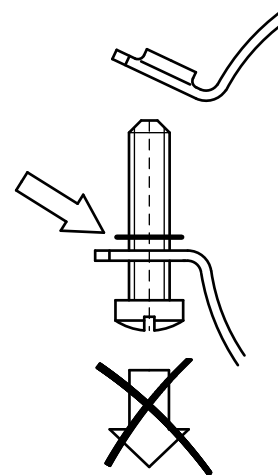

2S Objímky (M8/10)

(B 05 24)

pre izolované potrubie ocelové, liatinové a plastové (viacvrstvé) potrubie 10 - 225 mm

M8/10

Vlastnosti a výhody

- kompletný rad
- poistné podložky zabráňujú vypadnutiu skrutiek počas inštalácie
- perfektné riešenie pre izolované rozvody potrubia
- materiál: ocel
- pozinkované

RAL-GZ 655/B
Cert.Nr. 2021-08

2S Objímky (M8/10)

(B 05 24)

pre izolované potrubie oceľové, liatinové a plastové (viacvrstvé) potrubie 10 - 225 mm

M8/10

33035144	138 - 144	5	125	M8/10	185	168	92	23 x 2,00	M6	2 000	RAL ¹	25	239.00
33035153	145 - 153	-	-	M8/10	194	177	97	23 x 2,00	M6	2 000	RAL ¹	25	253.00
33035162	154 - 162	-	-	M8/10	203	186	101	23 x 2,00	M6	2 000	RAL ¹	25	264.00
33035172	163 - 172	6	150	M8/10	217	199	109	25 x 2,50	M6	3 300	RAL ¹	25	374.00
33035183	173 - 183	-	-	M8/10	227	210	114	25 x 2,50	M6	3 300	RAL ¹	15	391.00
33035194	184 - 194	-	-	M8/10	239	221	120	25 x 2,50	M6	3 300	RAL ¹	15	411.00
33035205	195 - 205	-	-	M8/10	249	232	125	25 x 2,50	M6	3 300	RAL ¹	15	430.00
33035216	206 - 216	-	-	M8/10	260	243	130	25 x 2,50	M6	3 300	RAL ¹	15	450.00
33035225	217 - 225	8	200	M8/10	271	253	136	25 x 2,50	M6	3 300	RAL ¹	10	468.00