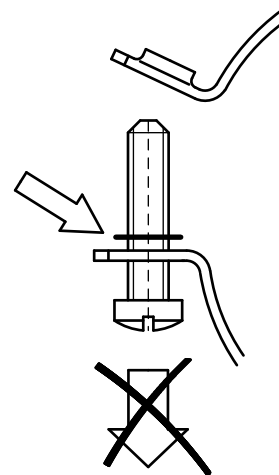

2S Objímky (M8/10)

(B 05 24)

pre izolované potrubie ocelové, liatinové a plastové (viacvrstvé) potrubie 10 - 225 mm

M8/10

Vlastnosti a výhody

- kompletný rad
- poistné podložky zabráňujú vypadnutiu skrutiek počas inštalácie
- perfektné riešenie pre izolované rozvody potrubia
- materiál: ocel
- pozinkované

RAL-GZ 655/B
Cert.Nr. 2021-08

2S Objímky (M8/10)

(B 05 24)

pre izolované potrubie oceľové, liatinové a plastové (viacvrstvé) potrubie 10 - 225 mm

M8/10

33035144	138 - 144	5	125	M8/10	185	168	92	23 x 2,00	M6	2 000	RAL ¹	25	239.00
33035153	145 - 153	-	-	M8/10	194	177	97	23 x 2,00	M6	2 000	RAL ¹	25	253.00
33035162	154 - 162	-	-	M8/10	203	186	101	23 x 2,00	M6	2 000	RAL ¹	25	264.00
33035172	163 - 172	6	150	M8/10	217	199	109	25 x 2,50	M6	3 300	RAL ¹	25	374.00
33035183	173 - 183	-	-	M8/10	227	210	114	25 x 2,50	M6	3 300	RAL ¹	15	391.00
33035194	184 - 194	-	-	M8/10	239	221	120	25 x 2,50	M6	3 300	RAL ¹	15	411.00
33035205	195 - 205	-	-	M8/10	249	232	125	25 x 2,50	M6	3 300	RAL ¹	15	430.00
33035216	206 - 216	-	-	M8/10	260	243	130	25 x 2,50	M6	3 300	RAL ¹	15	450.00
33035225	217 - 225	8	200	M8/10	271	253	136	25 x 2,50	M6	3 300	RAL ¹	10	468.00