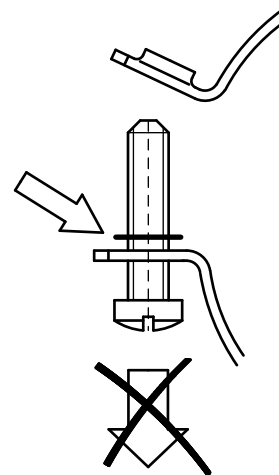

2S Objímky (M8/10)

(B 05 24)

pre izolované potrubie ocelové, liatinové a plastové (viacvrstvé) potrubie 10 - 225 mm

M8/10

Vlastnosti a výhody

- kompletný rad
- poistné podložky zabráňujú vypadnutiu skrutiek počas inštalácie
- perfektné riešenie pre izolované rozvody potrubia
- materiál: oceľ
- pozinkované

ROHRBEFESTIGUNG
RAL-GZ 655/B
Cert.Nr. 2021-08

2S Objímky (M8/10)

(B 05 24)

pre izolované potrubie oceľové, liatinové a plastové (viacvrstvé) potrubie 10 - 225 mm

M8/10

33035144	138 - 144	5	125	M8/10	185	168	92	23 x 2,00	M6	2 000	RAL ¹	25	239.00
33035153	145 - 153	-	-	M8/10	194	177	97	23 x 2,00	M6	2 000	RAL ¹	25	253.00
33035162	154 - 162	-	-	M8/10	203	186	101	23 x 2,00	M6	2 000	RAL ¹	25	264.00
33035172	163 - 172	6	150	M8/10	217	199	109	25 x 2,50	M6	3 300	RAL ¹	25	374.00
33035183	173 - 183	-	-	M8/10	227	210	114	25 x 2,50	M6	3 300	RAL ¹	15	391.00
33035194	184 - 194	-	-	M8/10	239	221	120	25 x 2,50	M6	3 300	RAL ¹	15	411.00
33035205	195 - 205	-	-	M8/10	249	232	125	25 x 2,50	M6	3 300	RAL ¹	15	430.00
33035216	206 - 216	-	-	M8/10	260	243	130	25 x 2,50	M6	3 300	RAL ¹	15	450.00
33035225	217 - 225	8	200	M8/10	271	253	136	25 x 2,50	M6	3 300	RAL ¹	10	468.00