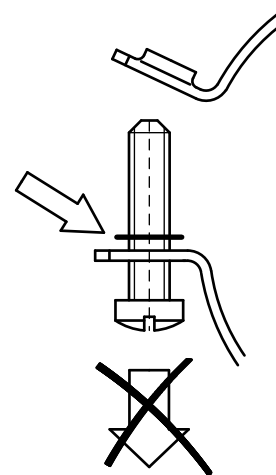

2S Objímky (M8/10)

(B 05 24)

pre izolované potrubie ocelové, liatinové a plastové (viacvrstvé) potrubie 10 - 225 mm

M8/10

Vlastnosti a výhody

- kompletný rad
- poistné podložky zabráňujú vypadnutiu skrutiek počas inštalácie
- perfektné riešenie pre izolované rozvody potrubia
- materiál: oceľ
- pozinkované

ROHRBEFESTIGUNG
RAL-GZ 655/B
Cert.Nr. 2021-08

2S Objímky (M8/10)

(B 05 24)

pre izolované potrubie oceľové, liatinové a plastové (viacvrstvé) potrubie 10 - 225 mm

M8/10

33035144	138 - 144	5	125	M8/10	185	168	92	23 x 2,00	M6	2 000	RAL ¹	25	239.00
33035153	145 - 153	-	-	M8/10	194	177	97	23 x 2,00	M6	2 000	RAL ¹	25	253.00
33035162	154 - 162	-	-	M8/10	203	186	101	23 x 2,00	M6	2 000	RAL ¹	25	264.00
33035172	163 - 172	6	150	M8/10	217	199	109	25 x 2,50	M6	3 300	RAL ¹	25	374.00
33035183	173 - 183	-	-	M8/10	227	210	114	25 x 2,50	M6	3 300	RAL ¹	15	391.00
33035194	184 - 194	-	-	M8/10	239	221	120	25 x 2,50	M6	3 300	RAL ¹	15	411.00
33035205	195 - 205	-	-	M8/10	249	232	125	25 x 2,50	M6	3 300	RAL ¹	15	430.00
33035216	206 - 216	-	-	M8/10	260	243	130	25 x 2,50	M6	3 300	RAL ¹	15	450.00
33035225	217 - 225	8	200	M8/10	271	253	136	25 x 2,50	M6	3 300	RAL ¹	10	468.00