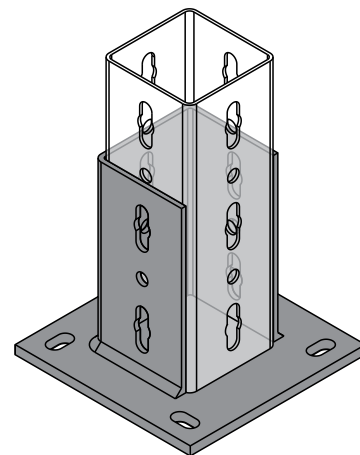

## Махх подпятники

(H2 05 10)

для монтажа профилей к стене или к основанию

### Свойства и преимущества

- U-образный профиль с приваренной пластиной
- материал: сталь
- для монтажа профиля к стене или к перекрытию
- оцинковка: горячая
- позволяет собирать консоли с профилем Махх
- монтажные отверстия совпадают с отверстиями профиля Махх
- используется сварка в углекислом газе

Арт. №	Тип	L	B	H	h	s	d1	S	k	Вес	Уп.мин
			(мм)	(мм)	(мм)	(мм)	(мм)	(мм)	(мм)	(кг)	
6581800	IPH 100	220 mm	220	195	100	10,0	30 x 18	103	159	5,68	1
6581801	IPH 120	220 mm	220	195	115	10,0	30 x 18	103	159	5,70	1