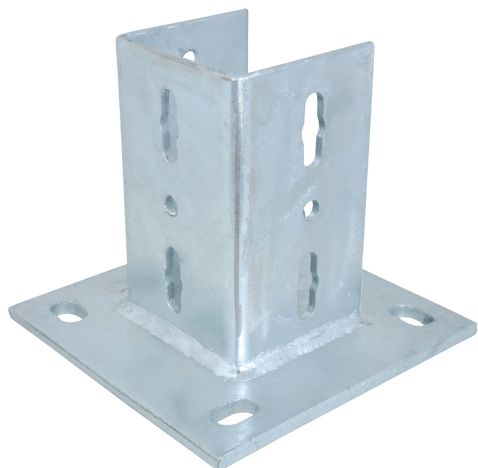

## Махх подпятники

(H2 05 10)

для монтажа профилей к стене или к основанию

### Свойства и преимущества

- U-образный профиль с приваренной пластиной
- материал: сталь
- для монтажа профиля к стене или к перекрытию
- оцинковка: горячая
- позволяет собирать консоли с профилем Махх
- монтажные отверстия совпадают с отверстиями профиля Махх
- используется сварка в углекислом газе

Арт. №	Тип	L	B	H	h	s	d1	S	k	Вес	Уп.мин
			(мм)	(мм)	(мм)	(мм)	(мм)	(мм)	(мм)	(кг)	
6581800	IPH 100	220 mm	220	195	100	10,0	30 x 18	103	159	5,68	1
6581801	IPH 120	220 mm	220	195	115	10,0	30 x 18	103	159	5,70	1