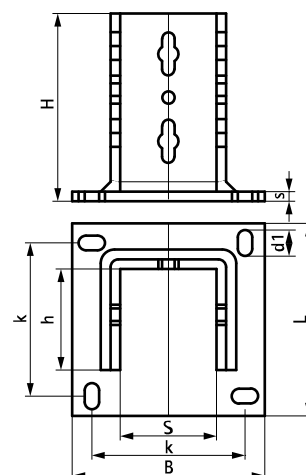

## Махх подпятники

(H2 05 10)

для монтажа профилей к стене или к основанию

### Свойства и преимущества

- U-образный профиль с приваренной пластиной
- материал: сталь
- для монтажа профиля к стене или к перекрытию
- оцинковка: горячая
- позволяет собирать консоли с профилем Махх
- монтажные отверстия совпадают с отверстиями профиля Махх
- используется сварка в углекислом газе

Арт. №	Тип	L	B	H	h	s	d1	S	k	Вес	Уп.мин
			(мм)	(мм)	(мм)	(мм)	(мм)	(мм)	(мм)	(кг)	
6581800	IPH 100	220 mm	220	195	100	10,0	30 x 18	103	159	5,68	1
6581801	IPH 120	220 mm	220	195	115	10,0	30 x 18	103	159	5,70	1

### Комбинировать с

Махх профиль монтажный  
 Махх Hammerfix T-образный монтажный болт