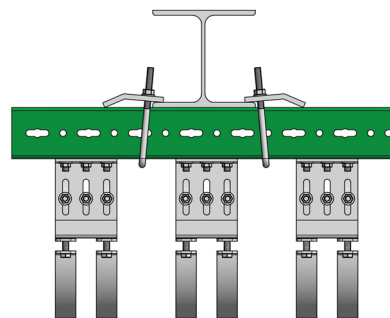

# Махх профиль монтажный

for heavy duty pipework and industrial installation

(H2 05 05)

## Свойства и преимущества

- замкнутое сечение профиля
- позволяет монтировать тяжелые трубопроводы и оборудование
- перфорация со всех сторон профиля
- материал: сталь
- оцинковка: горячая

Арт. №	Тип	L	B	H	s	Вес	Уп.мин	Един. изм.
			(мм)	(мм)	(мм)	(кг)		
65019610	IP100	6 m	100	100	3,0	8,16	1	м.
65019612	IP120	6 m	100	120	4,0	11,94	1	м.

### Комбинировать с

Махх подпятники  
 Махх L-образный соединитель профиля  
 Махх Hammerfix T-образный монтажный болт

### Комбинировать с

Махх Комплект для крепления (ТДЦ)  
 Махх соединитель профиля линейный  
 Махх T-образный соединитель плоский