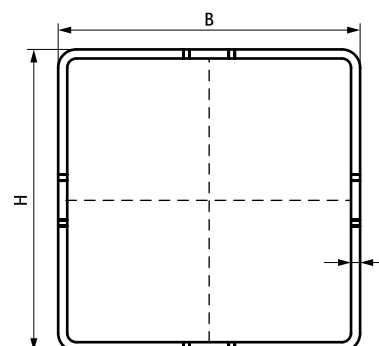

## Свойства и преимущества

- замкнутое сечение профиля
- позволяет монтировать тяжелые трубопроводы и оборудование
- перфорация со всех сторон профиля
- материал: сталь
- оцинковка: горячая

Арт. №	Тип	L	B	H	s	Вес	Уп.мин	Един. изм.
			(мм)	(мм)	(мм)	(кг)		
65019610	IP100	6 m	100	100	3,0	8,16	1	м.
65019612	IP120	6 m	100	120	4,0	11,94	1	м.