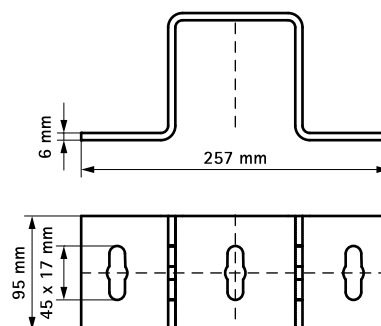

Махх седельный соединитель профиля

(H2 05 50)

для поперечного соединения профилей

Свойства и преимущества

- облегчает сборку конструкций из профилей
- материал: сталь
- оцинковка: горячая

Арт. №	Тип	Уп.мин
6589101	IPCC100	1

Комбинировать с

Махх профиль монтажный
 Махх Hammerfix T-образный монтажный болт