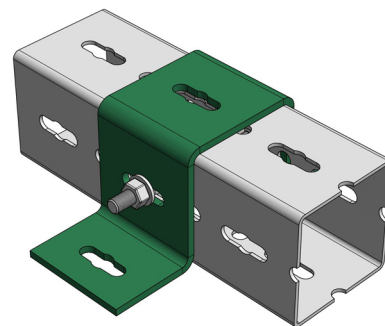

Махх седельный соединитель профиля

(H2 05 50)

для поперечного соединения профилей

Свойства и преимущества

- облегчает сборку конструкций из профилей
- материал: сталь
- оцинковка: горячая

Арт. №	Тип	Уп.мин
6589101	IPCC100	1

Комбинировать с

Махх профиль монтажный
 Махх Hammerfix T-образный монтажный болт