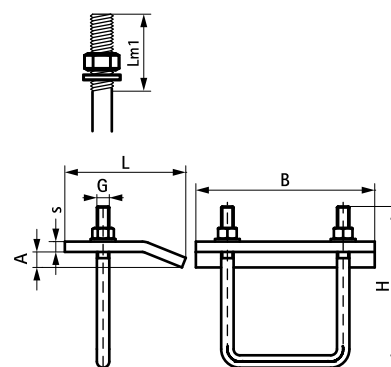

## Махх монтажная скоба

для монтажа профилей к балкам

(H2 05 45)

### Свойства и преимущества

- для монтажа на стальных балках без сварки или сверления
- материал: сталь
- на каждую точку крепления всегда использовать 2 элемента
- оцинковка: горячая

Арт. №	Тип	L	Lm1 (мм)	Уп.мин
6589100	IPBC100	117 mm	70	1