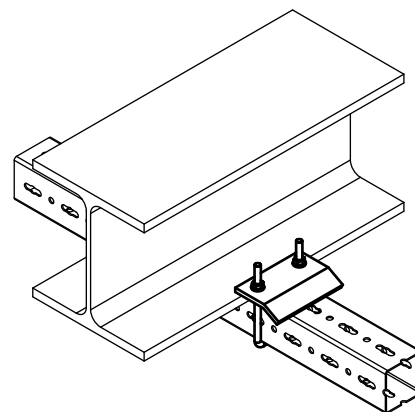

## Махх монтажная скоба

для монтажа профилей к балкам

(H2 05 45)

### Свойства и преимущества

- для монтажа на стальных балках без сварки или сверления
- материал: сталь
- на каждую точку крепления всегда использовать 2 элемента
- оцинковка: горячая

Арт. №	Тип	L	Lm1 (мм)	Уп.мин
6589100	IPBC100	117 mm	70	1