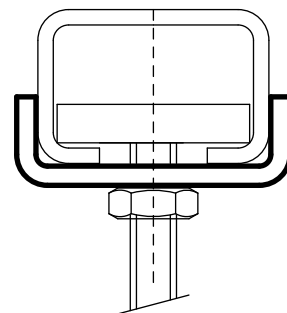

BIS Шайбы (U-образные)

(G 30 85)

монтаж в профиле BIS RapidRail®

Свойства и преимущества

- предотвращает разгибание профиля
- для большей стабильности конструкции
- Арт. № 65350XX: подходит для WM0
- Арт. № 65351XX: подходит для WM1, 15, 2, 30, 35
- оцинковка: по методу Сендимира
- материал: сталь

Арт. №	L	B	H	d1	Тип	Уп.мин	Уп.макс
		(мм)	(мм)	(мм)			
6535008	25 mm	28,0	10,5	Ø 9,0	WM0	50	250
6535010	25 mm	28,0	10,5	Ø 11,0	WM0	50	250
6535109	25 mm	30,5	9,0	Ø 9,0	WM1 - 35	50	250
6535110	25 mm	30,5	9,0	Ø 10,5	WM1 - 35	50	250
6535112	25 mm	30,5	9,0	Ø 12,5	WM1 - 35	50	250

Комбинировать с

BIS RapidRail® Профиль монтажный
 BIS RapidRail® Консоль стенная
 (BUP1000)