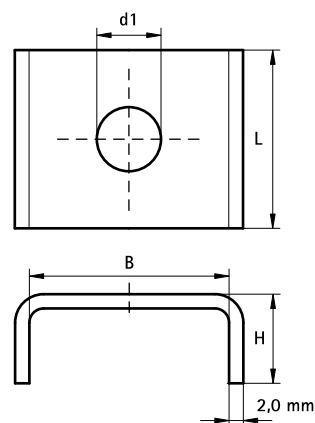

BIS Шайбы (U-образные)

(G 30 85)

монтаж в профиле BIS RapidRail®

Свойства и преимущества

- предотвращает разгибание профиля
- для большей стабильности конструкции
- Арт. № 65350XX: подходит для WM0
- Арт. № 65351XX: подходит для WM1, 15, 2, 30, 35
- оцинковка: по методу Сендимира
- материал: сталь

Арт. №	L	B	H	d1	Тип	Уп.мин	Уп.макс
		(мм)	(мм)	(мм)			
6535008	25 mm	28,0	10,5	Ø 9,0	WM0	50	250
6535010	25 mm	28,0	10,5	Ø 11,0	WM0	50	250
6535109	25 mm	30,5	9,0	Ø 9,0	WM1 - 35	50	250
6535110	25 mm	30,5	9,0	Ø 10,5	WM1 - 35	50	250
6535112	25 mm	30,5	9,0	Ø 12,5	WM1 - 35	50	250