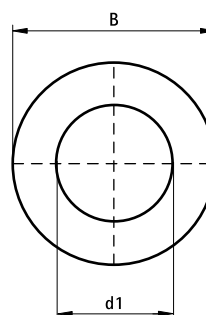

Комбинировать с

BIS RapidRail® Профиль монтажный
BIS RapidRail® Консоль стеновая
(BUP1000)