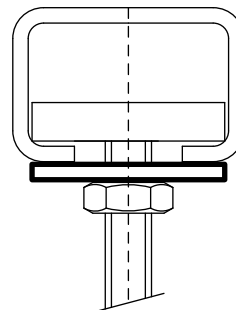

BIS Шайбы

монтаж в профиле BIS RapidRail®

(G 30 75)

Свойства и преимущества

- подходит для профиль WMO, 1, 15, 2, 30, ■ испытаны согласно требованиям противопожарной безопасности MLAR/LAR/RbALei
- материал: сталь
- оцинковка: электролитическая

Арт. №	B (мм)	s (мм)	d1 (мм)	Тип	Уп.мин	Уп.макс
6533306	25	2,5	∅ 6,4	WMO - 35	100	1 000
6533308	25	2,5	∅ 8,4	WMO - 35	100	1 000
6533310	25	2,5	∅ 10,5	WMO - 35	100	1 000
6533312	25	2,5	∅ 13,0	WMO - 35	100	1 000
6533316	30	3,0	∅ 17,0	WMO - 35	100	2 500