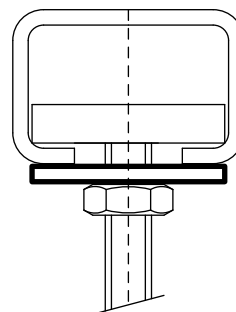

BIS Шайбы (BUP1000)

(G 30 74)

монтаж в профиле BIS RapidRail®

Свойства и преимущества

- подходит для профилей WMO, 1, 15, 2, 30, 35
- материал: сталь
- обработка поверхности:
 - продукция является частью системы BIS UltraProtect® 1000
 - подходит для монтажа внутри и снаружи зданий
 - мин. 1 000 часов в испытании соляным туманом (макс. 5% красной ржавчины) согласно ISO 9227
 - испытаны согласно требованиям противопожарной безопасности MLAR/LAR/RbALei

Арт. №	B (мм)	s (мм)	d1 (мм)	Тип	Уп.мин	Уп.макс
65381008	25	2,5	Ø 8,4	WMO - 35	100	2 500
65381010	25	2,5	Ø 10,5	WMO - 35	100	2 500
65381012	25	2,5	Ø 13,0	WMO - 35	100	2 500
65381016	30	2,5	Ø 17,0	WMO - 35	100	2 500