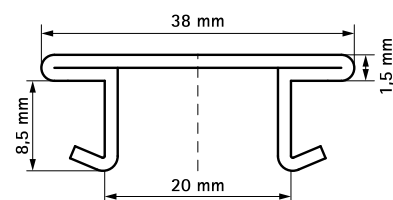

BIS Strut PVC-профиль (BUP1000)

(H 39 15)

защита для торцов профиля

Свойства и преимущества

- закрывающая накладка для профиля
- предотвращает риск загрязнения и / или попадания влаги в профиль
- эстетическое завершение
- лёгкая очистка / обслуживание
- материал: PVC-(поливинилхлорид), белый

Арт. №	L	Тип	Уп.мин
6566999	3 m	Strut	25

Комбинировать с

- BIS RapidStrut® Консоли стеновые (BUP1000)
- BIS RapidStrut® Профили монтажные DS (BUP1000)