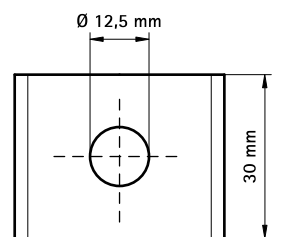

BIS Шайба (U-образная) нерж.

монтаж в профиле BIS RapidRail®

(M 29 40)

Свойства и преимущества

- предотвращает разгибание профиля
- материал: нержавеющая сталь 1.4401 (AISI 316)
- для большей стабильности конструкции

Арт. №	Тип	Уп.мин	Уп.макс
6537813	WM1, 15, 2	50	250

Комбинировать с

BIS RapidRail® Профили монтажные из нерж. стали
 BIS RapidRail® Консоли стеновые из нерж. стали