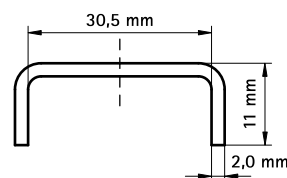

BIS Шайба (U-образная) нерж.

монтаж в профиле BIS RapidRail®

(M 29 40)

Свойства и преимущества

- предотвращает разгибание профиля
- материал: нержавеющая сталь 1.4401 (AISI 316)
- для большей стабильности конструкции

Арт. №	Тип	Уп.мин	Уп.макс
6537813	WM1, 15, 2	50	250

Комбинировать с

BIS RapidRail® Профили монтажные из нерж. стали
 BIS RapidRail® Консоли стеновые из нерж. стали