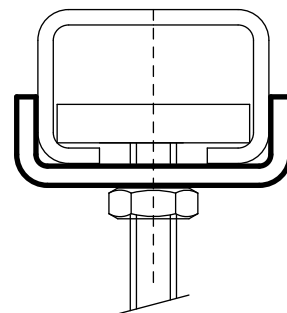

BIS Шайба (U-образная) нерж.

монтаж в профиле BIS RapidRail®

(M 29 40)

Свойства и преимущества

- предотвращает разгибание профиля
- материал: нержавеющая сталь 1.4401 (AISI 316)
- для большей стабильности конструкции

Арт. №	Тип	Уп.мин	Уп.макс
6537813	WM1, 15, 2	50	250

Комбинировать с

BIS RapidRail® Профили монтажные из нерж. стали
 BIS RapidRail® Консоли стеновые из нерж. стали