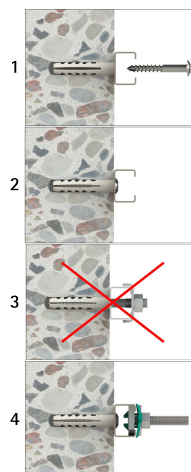

## BIS RapidRail® Шуруп TX30

(G 30 95)

для крепления профиля BIS RapidRail® к стене или потолку

### Свойства и преимущества

- быстрое, простое и надёжное крепление
- материал: сталь
- более быстрое и удобное закрепление
- оцинковка: электролитическая
- аксессуары к профилю
- можно использовать всю длину открытой стороны профиля прямо над шурупом BIS RapidRail® TX30
- меньше элементов для монтажа конструкций из профиля
- подходит для профилей WM0, 1, 15, 2, 30, 35
- с головкой под насадку Torx для лёгкого закручивания (также для аккумуляторного шуруповёрта)
- диаметр головки шурупа  $\varnothing$  14 мм подходит для всех видов перфорации профилей BIS RapidRail®

Арт. №	L	s (мм)	Тип	Tx	Уп.мин
61843640	40 mm	6,0	WM0 - 35	30	200