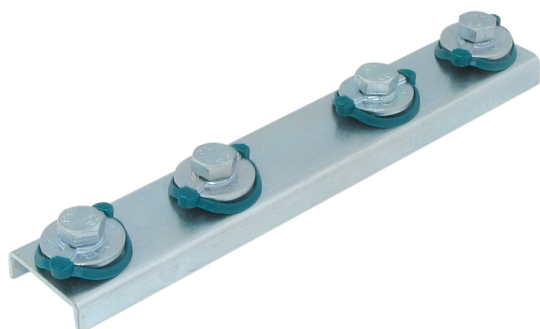

BIS RapidRail® Продольный соединитель

(G 35 35)

для создания конструкций из профиля RapidRail

Свойства и преимущества

- соединитель с гайками быстрого монтажа BIS RapidRail®
- для создания конструкций из монтажных профилей
- подходит для профиль WM0, 1, 15, 2, 30, 35
- комплектное изделие, полностью готово к монтажу, экономия до 40% времени
- материал: металлические части из стали 1.0332; пружина из полиоксиметилена (POM) зеленого цвета
- оцинковка: электролитическая

RAL-GZ 655/D
Cert.Nr. 2012-08

Арт. №	T _(max.) (Nm)	Тип	F _{a,x} (H)	RAL	Уп.мин
6543001	15,0	WM0, 1, 15, 2, 30, 35	1 547	RAL ¹	25

RAL¹ = сертифицировано и проверено независимой организацией согласно RAL-GZ 655/D в комбинации с профилями WM1, 2, 15 и 30.