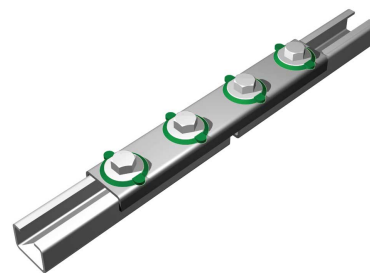

BIS RapidRail® Продольный соединитель

(G 35 35)

для создания конструкций из профиля RapidRail

Свойства и преимущества

- соединитель с гайками быстрого монтажа BIS RapidRail®
- для создания конструкций из монтажных профилей
- подходит для профиль WM0, 1, 15, 2, 30, 35
- комплектное изделие, полностью готово к монтажу, экономия до 40% времени
- материал: металлические части из стали 1.0332; пружина из полиоксиметилена (POM) зеленого цвета
- оцинковка: электролитическая

RAL-GZ 655/D
Cert.Nr. 2012-08

Арт. №	T _(max.) (Nm)	Тип	F _{a,x} (H)	RAL	Уп.мин
6543001	15,0	WM0, 1, 15, 2, 30, 35	1 547	RAL ¹	25

RAL¹ = сертифицировано и проверено независимой организацией согласно RAL-GZ 655/D в комбинации с профилями WM1, 2, 15 и 30.