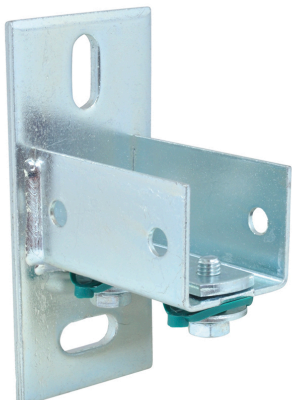

BIS RapidRail® Стеновой держатель

(G 15 05)

монтаж к стене и полу

661 3 200

661 3 235

Свойства и преимущества

- удобный в монтаже держатель для профилей
- для настенного монтажа профиля
- профиль может быть смонтирован открытой стороной частью вниз или в сторону
- Арт. № 6613200: подходит для WM0, 1, 15, 2, 30
- Арт. № 6613235: подходит для WM35
- для удобства монтажа крепежные отверстия размещены под углом 90°
- используется сварка в углекислом газе
- с предварительно смонтированными монтажными гайками BIS RapidRail® для быстрого и надежного монтажа
- материал: металлические части из стали 1.0332; пружина из полиоксиметилена (POM) зеленого цвета
- оцинковка: электролитическая

Арт. №	L	B	H	s	d1	k	SW1	T _(max.) (Nm)	Тип	F _{a,z} (H)	Уп.мин
6613200	100 mm	50 (мм)	123 (мм)	4,0 (мм)	25 x 11 (мм)	83 (мм)	13 (мм)	15,0	WM0 - 30	2 850	25
6613235	80 mm	60 (мм)	133 (мм)	5,0 (мм)	25 x 11 (мм)	93 (мм)	13 (мм)	15,0	WM35	2 850	25

Комбинировать с
BIS RapidRail® Профиль монтажный