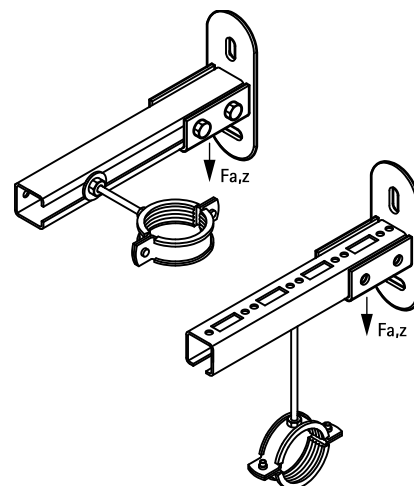

BIS RapidRail® Стеновой держатель

(G 15 05)

монтаж к стене и полу

661 3 200

661 3 235

Свойства и преимущества

- удобный в монтаже держатель для профилей
- для настенного монтажа профиля
- профиль может быть смонтирован открытой стороной частью вниз или в сторону
- Арт. № 6613200: подходит для WM0, 1, 15, 2, 30
- Арт. № 6613235: подходит для WM35
- для удобства монтажа крепежные отверстия размещены под углом 90°
- используется сварка в углекислом газе
- с предварительно смонтированными монтажными гайками BIS RapidRail® для быстрого и надежного монтажа
- материал: металлические части из стали 1.0332; пружина из полиоксиметилена (POM) зеленого цвета
- оцинковка: электролитическая

Арт. №	L	B	H	s	d1	k	SW1	T _(max.) (Nm)	Тип	F _{a,z} (H)	Уп.мин
6613200	100 mm	50 (мм)	123 (мм)	4,0 (мм)	25 x 11 (мм)	83 (мм)	13 (мм)	15,0	WM0 - 30	2 850	25
6613235	80 mm	60 (мм)	133 (мм)	5,0 (мм)	25 x 11 (мм)	93 (мм)	13 (мм)	15,0	WM35	2 850	25

Комбинировать с
BIS RapidRail® Профиль монтажный