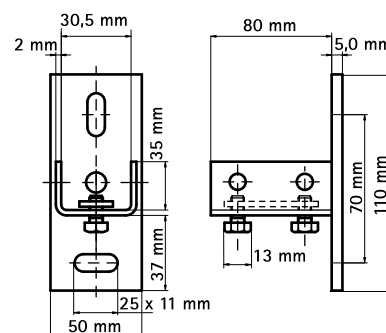

BIS RapidRail® Стеновой держатель нерж.

(M 27 05)

монтаж к стене и полу

Свойства и преимущества

- U-образный профиль с приваренной пластиной
- для настенного монтажа профиля
- профиль может быть смонтирован открытой стороной частью вниз или в сторону
- для удобства монтажа крепежные отверстия размещены под углом 90°
- с предварительно смонтированными двойными монтажными гайками
- материал: нержавеющая сталь 1.4401 (AISI 316)

Арт. №	T _(max.) (Nm)	Тип	F _{a,z} (H)	Уп.мин
6617200	15,0	WM1, 15, 2	2 850	25

Комбинировать с
BIS RapidRail® Профили монтажные из
нерж. стали