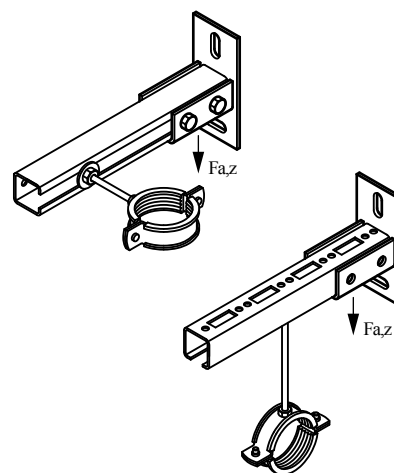

BIS RapidRail® Стеновой держатель нерж.

(M 27 05)

монтаж к стене и полу

Свойства и преимущества

- U-образный профиль с приваренной пластиной
- для настенного монтажа профиля
- профиль может быть смонтирован открытой стороной частью вниз или в сторону
- для удобства монтажа крепежные отверстия размещены под углом 90°
- с предварительно смонтированными двойными монтажными гайками
- материал: нержавеющая сталь 1.4401 (AISI 316)

Арт. №	T _(max.) (Nm)	Тип	F _{a,z} (H)	Уп.мин
6617200	15,0	WM1, 15, 2	2 850	25

Комбинировать с
BIS RapidRail® Профили монтажные из
нерж. стали