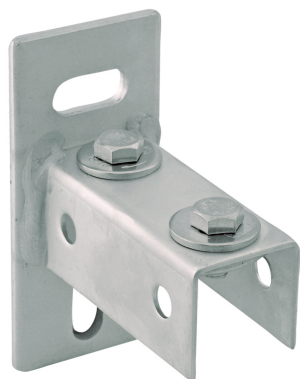

BIS RapidRail® Стеновой держатель нерж.

(M 27 05)

монтаж к стене и полу

Свойства и преимущества

- U-образный профиль с приваренной пластиной
- для настенного монтажа профиля
- профиль может быть смонтирован открытой стороной частью вниз или в сторону
- для удобства монтажа крепежные отверстия размещены под углом 90°
- с предварительно смонтированными двойными монтажными гайками
- материал: нержавеющая сталь 1.4401 (AISI 316)

Арт. №	T _(max.) (Nm)	Тип	F _{a,z} (H)	Уп.мин
6617200	15,0	WM1, 15, 2	2 850	25

Комбинировать с
BIS RapidRail® Профили монтажные из
нерж. стали