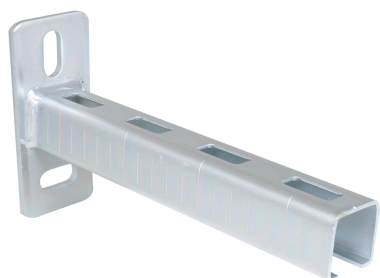

BIS RapidRail® Консоль стеновая (BUP1000)

(G 10 05)

монтаж к стене или перекрытию

Свойства и преимущества

- пластина с приваренным С-образным профилем
- также подходит для монтажа к перекрытиям
- для удобства монтажа крепежные отверстия размещены под углом 90°
- используется сварка в углекислом газе
- сантиметровая шкала сбоку профиля
- перфорация профилей WM15, WM30 и WM35 позволяет делать монтаж с двух сторон профиля
- материал: сталь
- обработка поверхности:
 - продукция является частью системы BIS UltraProtect® 1000
 - подходит для монтажа внутри и снаружи зданий
 - мин. 1 000 часов в испытании соляным туманом (макс. 5% красной ржавчины) согласно ISO 9227

Арт. №	L	B (мм)	H (мм)	s (мм)	d1 (мм)	S (мм)	k (мм)	Профиль	Уп.мин
6603015	150 mm	38	110	4,0	25 x 11	15	70	WM0 - 27x18	20
6603019	200 mm	38	110	4,0	25 x 11	15	70	WM0 - 27x18	20
6603120	200 mm	48	110	5,0	25 x 11	15	70	WM1 - 30x15	20
6603130	300 mm	48	110	5,0	25 x 11	15	70	WM1 - 30x15	20
6603715	150 mm	38	110	4,0	25 x 11	15	70	WM15 - 30x20	20
6603720	200 mm	38	110	4,0	25 x 11	15	70	WM15 - 30x20	20
6603725	250 mm	38	110	4,0	25 x 11	15	70	WM15 - 30x20	20
6603220	200 mm	48	110	5,0	25 x 11	15	70	WM2 - 30x30	10
6603225	250 mm	48	110	5,0	25 x 11	15	70	WM2 - 30x30	10
6603230	300 mm	48	110	5,0	25 x 11	15	70	WM2 - 30x30	10
6603240	400 mm	48	110	5,0	25 x 11	15	70	WM2 - 30x30	20
6603250	500 mm	48	110	5,0	25 x 11	15	70	WM2 - 30x30	20
66036820	200 mm	48	130	5,0	25 x 11	15	90	WM35 - 38x40	10
66036825	250 mm	48	130	5,0	25 x 11	15	90	WM35 - 38x40	10
66036835	350 mm	48	130	5,0	25 x 11	15	90	WM35 - 38x40	10
66036840	400 mm	48	130	5,0	25 x 11	15	90	WM35 - 38x40	10
66036850	500 mm	48	130	5,0	25 x 11	15	90	WM35 - 38x40	10
66036860	600 mm	48	130	5,0	25 x 11	15	90	WM35 - 38x40	8
66036875	750 mm	48	130	5,0	25 x 11	15	90	WM35 - 38x40	8
66036805	1 050 mm	48	130	5,0	25 x 11	15	90	WM35 - 38x40	-

Комбинировать с

- BIS Заглушки для профиля
- BIS Шайбы (BUP1000)