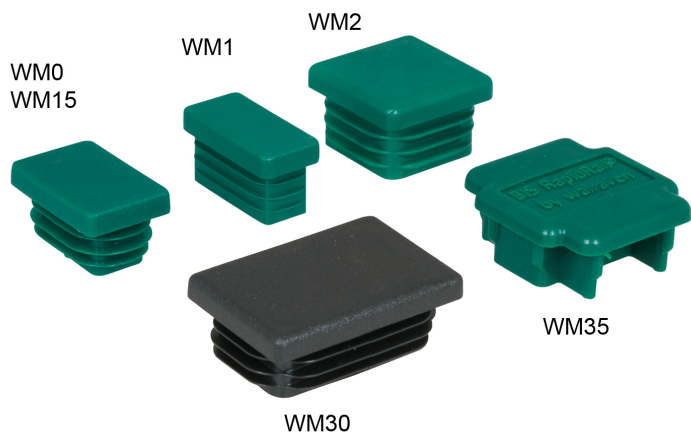

## BIS Заглушки для профиля

защита для торцов профиля

(G 45 05)

### Свойства и преимущества

- для закрытия торцов монтажного профиля и как защита от ранения рук
- просто вдавить или вбить
- Материал: PE (полиэтилен)

Арт. №	Тип	Цвет	Уп.мин	Уп.макс
6566000	WM0 (27x18 mm), WM15 (30x20 mm)	зеленый	50	250
6566001	WM1 (30x15 mm)	зеленый	50	250
6566002	WM2 (30x30 mm)	зеленый	25	250
6566030	WM30 (30x45 mm)	черный	20	200
6566035	WM35 (38x40 mm)	зеленый	20	200

### Комбинировать с

BIS RapidRail® Профиль монтажный  
 BIS RapidRail® Консоль стеновая  
 (BUP1000)