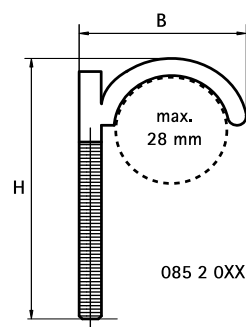

BIS Дюбель крюковой

для монтажа труб к полу 28 мм

(0 15 15)

Свойства и преимущества

- для монтажа труб и трубопроводов к полу
- материал: PA (полиамид), зеленый

Арт. №	D (мм)	Модель	B (мм)	H (мм)	Уп.мин	Уп.макс
0852050	28	одинарные	45	75	100	1 000
0852080	28	одинарные	45	115	50	1 000
0852013	28	одинарные	42	135	50	1 000
0852250	28	двойные	80	75	50	500
0852280	28	двойные	80	115	50	500
0852213	28	двойные	76	135	50	1 000