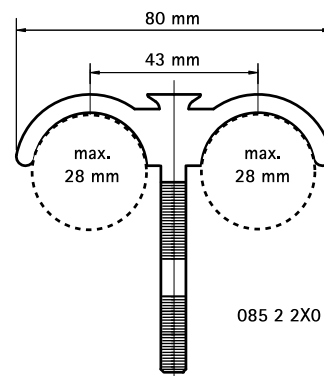

BIS Дюбель крюковой

для монтажа труб к полу 28 мм

(0 15 15)

Свойства и преимущества

- для монтажа труб и трубопроводов к полу
- материал: PA (полиамид), зеленый

Арт. №	D (мм)	Модель	B (мм)	H (мм)	Уп.мин	Уп.макс
0852050	28	одинарные	45	75	100	1 000
0852080	28	одинарные	45	115	50	1 000
0852013	28	одинарные	42	135	50	1 000
0852250	28	двойные	80	75	50	500
0852280	28	двойные	80	115	50	500
0852213	28	двойные	76	135	50	1 000