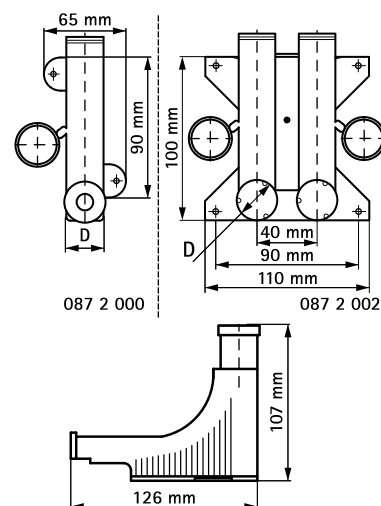

## BIS Колено направляющее

(0 10 15)

колено направляющее для пластмассовых труб 12 - 25 мм

0872000

0872002

### Свойства и преимущества

- защищает трубу от механических повреждений ('передавливания')
- для труб до Ø 25 мм
- материал: PP (полипропилен), кремовый (согласно RAL 1013)

Арт. №	D (мм)	Модель	Уп. min
087 2 000	12 - 25	одинарные	50
087 2 002	12 - 25	двойные	25