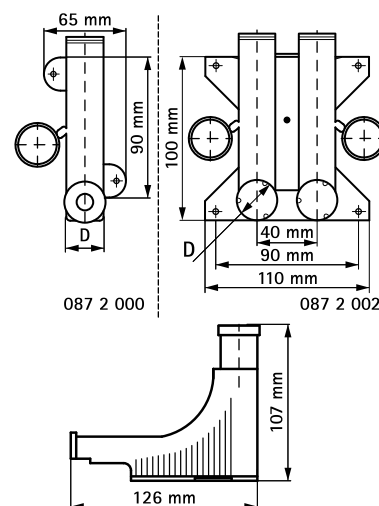

## BIS Колено направляющее

(0 10 15)

колено направляющее для пластмассовых труб 12 - 25 мм

0872000

0872002

### Свойства и преимущества

- защищает трубу от механических повреждений ('передавливания')
- для труб до Ø 25 мм
- материал: PP (полипропилен), кремовый (согласно RAL 1013)

Арт. №	D (мм)	Модель	Уп.мин
0872000	12 - 25	одинарные	50
0872002	12 - 25	двойные	25