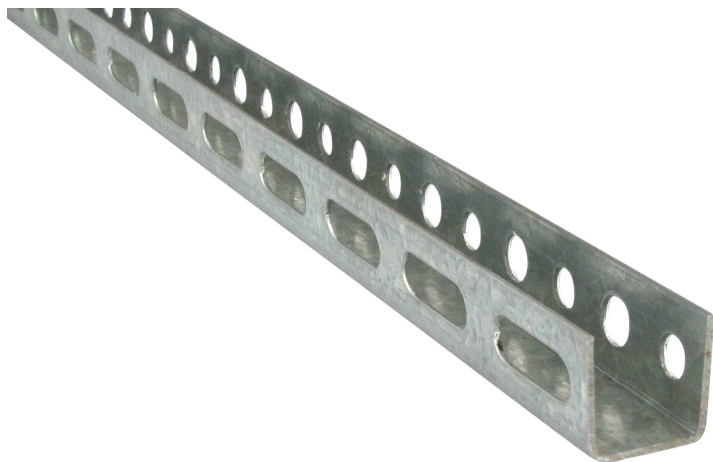

# BIS Профиль монтажный U-образный

(G 04 45)

подвешивание и поддержка

## Свойства и преимущества

- для быстрого и простого монтажа
- перфорация по всей длине
- сантиметровая шкала сбоку профиля
- оцинковка: по методу Сендзимира
- материал: сталь

Арт. №	L	B	H	s	S	Уп-ка	Уп-ка	Един. изм.
		(мм)	(мм)	(мм)	(мм)			
6505293	2 m	30	30	2,0	26	16	480	м.
6505294	2 m	30	30	3,0	24	16	480	м.