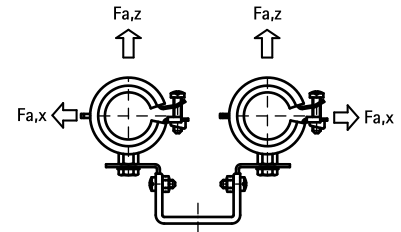

# BIS Duplo KSB1 Двойные хомуты с ерdm

(A 15 15)

для труб отопления 15 - 35 мм

## Свойства и преимущества

- два одинарных хомута на двойной скобе
- хомут с безопасным быстрым замком типа KSB
- для параллельного монтажа двух труб
- с профилированной двойной скобой для усиления
- регулируется в 2-х направлениях (расстояние от стены/перекрытия и расстояние между трубами)
- материал: сталь
- оцинковка: электролитическая
- звукоизоляционный вкладыш из EPDM-резины, черный
- вкладыш устойчив к старению
- шумопоглощающий вкладыш согласно DIN 4109

Арт. №	D (мм)	D (")	DN	B1 (мм)	H1 (мм)	h1 (мм)	s (мм)	b x s (мм)	F <sub>a,z</sub> (Н)	F <sub>a,x</sub> (Н)	Уп.мин
3393218	15 - 18	3/8	10	142 - 165	82 - 94	67 - 79	2,0	20 x 2,0	210	110	25
3393223	20 - 23	1/2	15	142 - 177	93 - 105	70 - 82	2,0	20 x 2,0	210	110	25
3393228	25 - 28	3/4	20	150 - 180	96 - 108	73 - 85	2,0	20 x 2,0	210	110	25
3393235	32 - 35	1	25	152 - 188	100 - 112	77 - 89	2,0	20 x 2,0	210	110	25