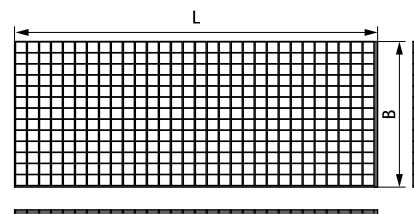

Walraven Yeti® Grilaj zonă întreținere

(10416)

Caracteristici și beneficii

- gamă completă de grilaje pentru trepte și pasaje
- în combinație cu BIS Yeti® și BIS RapidStrut® pentru sisteme complete exterioare
- la cerere putem oferi soluții personalizate
- material: oțel
- zincare prin imersie

Art.Nr.	Model	L	B (mm)	Amb. 1
67695100	Grilaj SP (30x2)	500 mm	1.000	1
67696100	Grilaj SP (30x2)	600 mm	1.000	1
67698100	Grilaj SP (30x2)	800 mm	1.000	1
67691050	Grilaj SP (30x2)	1.000 mm	500	1
67691080	Grilaj SP (30x2)	1.000 mm	800	1
67691100	Grilaj SP (30x2)	1.000 mm	1.000	1
67691120	Grilaj SP (30x2)	1.000 mm	1.200	1
67692100	Grilaj SP (30x2)	1.200 mm	1.000	1
67695010	Grilaj SP (30x2)	1.500 mm	1.000	1
67695015	Grilaj SP (30x2)	1.500 mm	1.500	1

L = orientare bandă oțel; B = orientarea filetului

În combinație cu

Walraven Yeti® Treaptă paltformă întreținere
Walraven Seturi fixare grilaje
Walraven Taipă suport Yeti® 480

În combinație cu

Walraven RapidStrut® Șina montaj DS 5 (BUP1000)
Walraven RapidStrut® Șină de montaj (BUP1000)