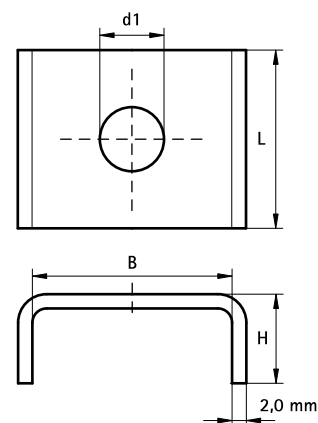

## Caracteristici și beneficii

- șaibă în formă de U
  - profil-U pentru stabilitate mai mare
  - Art.Nr. 65350XX: compatibil cu 27x18
  - Art.Nr. 65351XX: compatibil cu 30x15, 30x20, 30x30, 30x45, 38x40
  - pregalvanizat
- material: oțel

Art.Nr.	L	B	H	d1	Pentru șină	Amb. 1	Amb. 2
		(mm)	(mm)	(mm)			
6535008	25 mm	28,0	10,5	Ø 9,0	27x18	50	250
6535010	25 mm	28,0	10,5	Ø 11,0	27x18	50	250
6535109	25 mm	30,5	9,0	Ø 9,0	30x15, 30x20, 30x30, 30x45, 38x40	50	250
6535110	25 mm	30,5	9,0	Ø 10,5	30x15, 30x20, 30x30, 30x45, 38x40	50	250
6535112	25 mm	30,5	9,0	Ø 12,5	30x15, 30x20, 30x30, 30x45, 38x40	50	250