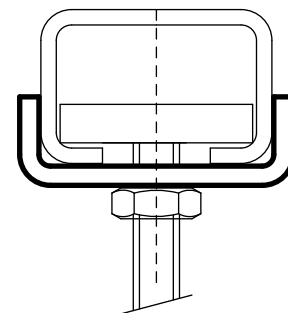

## Caracteristici și beneficii

- șaibă în formă de U
  - profil-U pentru stabilitate mai mare
  - Art.Nr. 65350XX: compatibil cu 27x18
  - Art.Nr. 65351XX: compatibil cu 30x15, 30x20, 30x30, 30x45, 38x40
  - pregalvanizat
- material: oțel

Art.Nr.	L	B	H	d1	Pentru șină	Amb. 1	Amb. 2
		(mm)	(mm)	(mm)			
6535008	25 mm	28,0	10,5	Ø 9,0	27x18	50	250
6535010	25 mm	28,0	10,5	Ø 11,0	27x18	50	250
6535109	25 mm	30,5	9,0	Ø 9,0	30x15, 30x20, 30x30, 30x45, 38x40	50	250
6535110	25 mm	30,5	9,0	Ø 10,5	30x15, 30x20, 30x30, 30x45, 38x40	50	250
6535112	25 mm	30,5	9,0	Ø 12,5	30x15, 30x20, 30x30, 30x45, 38x40	50	250