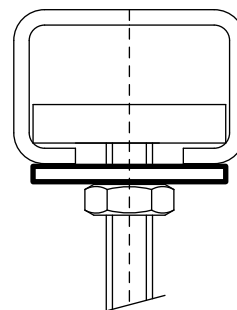

Walraven Șaibă (plată)

fixare de Walraven RapidRail®

(G 30 75)

Caracteristici și beneficii

- compatibil cu șină 27x18, 30x15, 30x20, 30x30, 30x45, 38x40
- galvanizat electrolitic
- material: oțel
- îndeplinește cerințele de securitate la incendiu de MLAR / LAR / RbALei

Art.Nr.	B (mm)	s (mm)	d1 (mm)	Pentru șină	Amb. 1	Amb. 2
6533308	25	2,5	Ø 8,4	27x18, 30x15, 30x20, 30x30, 30x45, 38x40	100	1.000
6533310	25	2,5	Ø 10,5	27x18, 30x15, 30x20, 30x30, 30x45, 38x40	100	1.000
6533312	25	2,5	Ø 13,0	27x18, 30x15, 30x20, 30x30, 30x45, 38x40	100	1.000