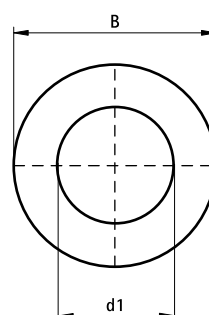

Caracteristici și beneficii

- compatibil cu șină 27x18, 30x15, 30x20, 30x30, 30x45, 38x40
- galvanizat electrolitic
- material: oțel
- îndeplinește cerințele de securitate la incendiu de MLAR / LAR / RbALei

Art.Nr.	B (mm)	s (mm)	d1 (mm)	Pentru șină	Amb. 1	Amb. 2
6533308	25	2,5	Ø 8,4	27x18, 30x15, 30x20, 30x30, 30x45, 38x40	100	1.000
6533310	25	2,5	Ø 10,5	27x18, 30x15, 30x20, 30x30, 30x45, 38x40	100	1.000
6533312	25	2,5	Ø 13,0	27x18, 30x15, 30x20, 30x30, 30x45, 38x40	100	1.000

Certificat pentru protecția la foc.