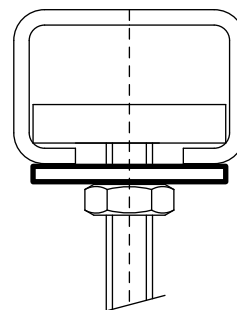

# Walraven Șaibă plată (BUP1000)

fixare de Walraven RapidRail®

(G 30 74)

## Caracteristici și beneficii

- compatibil cu șină 27x18, 30x15, 30x20, 30x30, 30x45, 38x40
- material: oțel
- Protecția suprafeței:
  - tehnologie Walraven BIS UltraProtect® 1000
  - un singur sistem pentru aplicații interioare și exterioare
  - rezistență 1.000 ore la testul cu pulverizare salină cf. DIN EN ISO 9227
- îndeplinește cerințele de securitate la incendiu de MLAR / LAR / RbALei

Art.Nr.	B (mm)	s (mm)	d1 (mm)	Pentru șină	Amb. 1	Amb. 2
65381010	25	2,5	Ø 10,5	27x18, 30x15, 30x20, 30x30, 30x45, 38x40	100	2.500
Certificat pentru protecția la foc.						