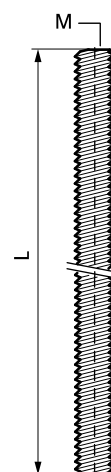

Walraven Bare filetate

fixare în consolă, plăci de perete, etc.

(K 55 15)

Caracteristici și beneficii

- conform EN 10255 (fost DIN 2440)
- sistem metric conform DIN ISO 228-1
- material: oțel
- galvanizat electrolitic

Art.Nr.	Filet (M)	L	Pachet 1
6293021	G1/2"	0,5 m	-
6293121	G1/2"	1 m	-
6293133	G1"	1 m	-
6293221	G1/2"	2 m	10
6293227	G3/4"	2 m	-
6293233	G1"	2 m	5

În combinație cu

- BIS Coliere de sarcină HD1501 (BUP1000)
- BIS Colier de sarcină HD500 (BUP1000)
- BIS Plăcuță perete cu sudură rezistentă