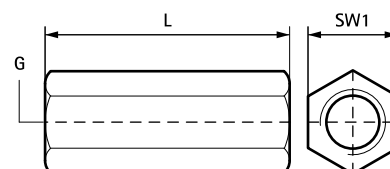

## Walraven Conectori filetați pentru prelungirea tijelor filetate

conectarea tijelor filetate

(K 55 30)

### Caracteristici și beneficii

- pentru îmbinarea a 2 tije filetate
- material: oțel
- galvanizat electrolitic

Art.Nr.	G	L	SW1 (mm)	F <sub>a,z</sub> (N)	Amb. 1	Amb. 2
6453625	M6	25 mm	10	11.900	100	1.000
6453830	M8	30 mm	11	18.100	100	1.000
6453930	M10	30 mm	13	20.900	50	500
6453940	M10	40 mm	13	20.400	50	1.000
6453240	M12	40 mm	17	23.000	50	400