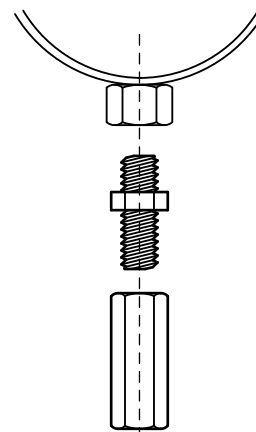

## Walraven Conectori filetați pentru prelungirea tijelor filetate

conectarea tijelor filetate

(K 55 30)

### Caracteristici și beneficii

- pentru îmbinarea a 2 tije filetate
- material: oțel
- galvanizat electrolitic

Art.Nr.	G	L	SW1 (mm)	F <sub>a,z</sub> (N)	Amb. 1	Amb. 2
6453625	M6	25 mm	10	11.900	100	1.000
6453830	M8	30 mm	11	18.100	100	1.000
6453930	M10	30 mm	13	20.900	50	500
6453940	M10	40 mm	13	20.400	50	1.000
6453240	M12	40 mm	17	23.000	50	400

Produs alternativ

Walraven Conector filetat (BUP1000)