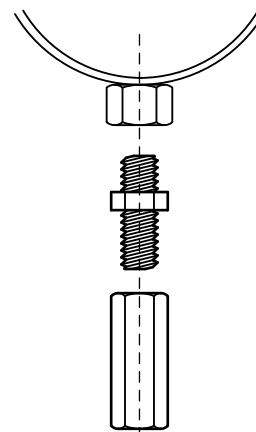

Walraven Conector filetat (BUP1000)

conectarea tijelor filetate

(K 55 28)

Caracteristici și beneficii

- pentru îmbinarea a 2 tije filetate
- material: oțel
- Protecția suprafeței:
 - tehnologie Walraven BIS UltraProtect® 1000
 - un singur sistem pentru aplicații interioare și exterioare
 - rezistență 1.000 ore la testul cu pulverizare salină cf. DIN EN ISO 9227

Art.Nr.	G	L	SW1 (mm)	F _{a,z} (N)	Amb. 1	Amb. 2
6458830	M8	30 mm	11	18.100	100	1,000
6458940	M10	40 mm	13	20.400	50	500
6458240	M12	40 mm	17	23.000	25	250