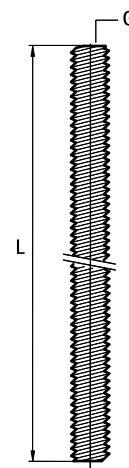

Walraven Gewindestifte (BUP1000)

(K 55 04)

fixare în consolă, plăci de perete, etc.

Caracteristici și beneficii

- conform DIN 976-1
- material: oțel
- material: threaded rods / bolts M12 class 8.8
- Protecția suprafeței:
 - tehnologie Walraven BIS UltraProtect® 1000
 - un singur sistem pentru aplicații interioare și exterioare
 - rezistență 1.000 ore la testul cu pulverizare salină cf. DIN EN ISO 9227
- îndeplinește cerințele de securitate la incendiu de MLAR / LAR / RbALei

Art.Nr.	Tip	G	L	$A_{s,nom}$ (mm ²)	$F_{a,z}$ (N)	Amb. 1
63281214	DIN 976-1	M12	140 mm	84,3	45.000	50

M10 și peste sunt testate pentru siguranță la foc

În combinație cu

Walraven Conector filetat (BUP1000)
Walraven Conectori filetați