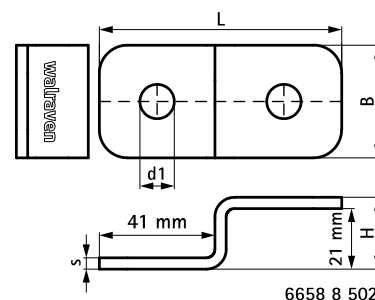

Walraven Conector Strut tip Z (BUP1000)

(H 28 128)

Caracteristici și beneficii

- pentru prinderea șinelor Strut de tavan sau perete
- pentru conectarea în Z a șinelor Strut
- margini rotunjite pentru utilizare facilă
- material: oțel 1.0242 (S250GD) + ZM310 MAC
- Protecția suprafeței:
 - tehnologie Walraven BIS UltraProtect® 1000
 - un singur sistem pentru aplicații interioare și exterioare
 - rezistență 1.000 ore la testul cu pulverizare salină cf. DIN EN ISO 9227

Art.Nr.	L	B	H	s	d1	Pentru șină	Amb. 1
		(mm)	(mm)	(mm)	(mm)		
66588502	86 mm	40	25,5	4,0	Ø 12,2	Strut 41x21	50
66588504	86 mm	40	45	4,0	Ø 12,2	Strut 41x41 + 41x21D	50

În combinație cu

Walraven RapidStrut® Șină de montaj (BUP1000)
Walraven RapidStrut® Șina montaj DS 5 (BUP1000)
Walraven Strut Piuliță Culisantă