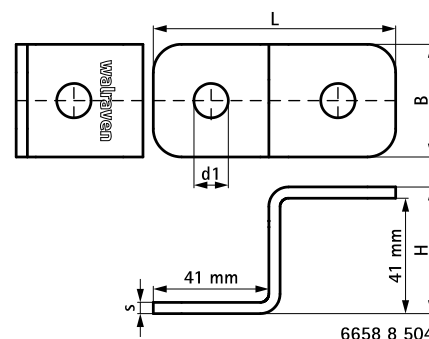

Walraven Conector Strut tip Z (BUP1000)

(H 28 128)

Caracteristici și beneficii

- pentru prinderea șinelor Strut de tavan sau perete
- pentru conectarea în Z a șinelor Strut
- margini rotunjite pentru utilizare facilă
- material: oțel 1.0242 (S250GD) + ZM310 MAC
- Protecția suprafeței:
 - tehnologie Walraven BIS UltraProtect® 1000
 - un singur sistem pentru aplicații interioare și exterioare
 - rezistență 1.000 ore la testul cu pulverizare salină cf. DIN EN ISO 9227

Art.Nr.	L	B	H	s	d1	Pentru șină	Amb. 1
		(mm)	(mm)	(mm)	(mm)		
66588502	86 mm	40	25,5	4,0	Ø 12,2	Strut 41x21	50
66588504	86 mm	40	45	4,0	Ø 12,2	Strut 41x41 + 41x21D	50

În combinație cu

Walraven RapidStrut® Șină de montaj (BUP1000)
Walraven RapidStrut® Șina montaj DS 5 (BUP1000)
Walraven Strut Piuliță Culisantă