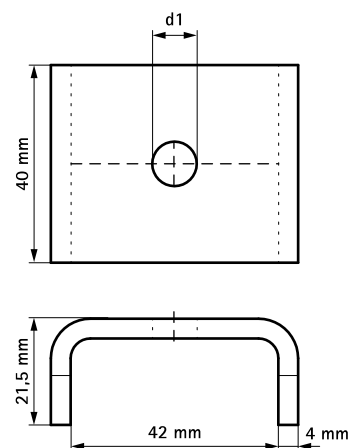

# Walraven Strut Șaibă profil U (BUP1000)

(H 24 92)

pentru instalări cu șină Strut

Art.Nr.	d1 (mm)	Pentru șină	Amb. 1
66588009	Ø 9,0	Strut	50
66588010	Ø 11,0	Strut	50
66588012	Ø 13,0	Strut	50
66588016	Ø 17,0	Strut	50

De la Ø 11,0 certificat pentru protecția la foc.  
 M10 testate pentru siguranța la foc conform EN 1363-1  
 M12 testate pentru siguranța la foc conform EN 1363-1