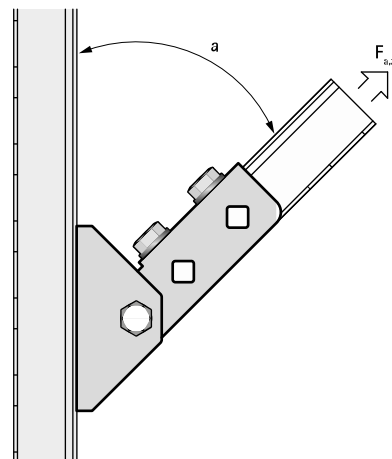

# Walraven Strut Placă perete mobilă (BUP1000)

(H 12 25)

fixare pe perete

## Caracteristici și beneficii

- placă de perete cu profil U
- pentru fixarea consolei pe perete
- consola poate fi fixată cu profilul în jos sau în lateral
- folosit de asemenea pentru consolidarea ansamblului de console Strut 41x41
- material: oțel 1.0332
- Protecția suprafeței:
  - tehnologie Walraven BIS UltraProtect® 1000
  - un singur sistem pentru aplicații interioare și exterioare
  - rezistență 1.000 ore la testul cu pulverizare salină cf. DIN EN ISO 9227

Art.Nr.	L	B	H	b	s	d1	d2	S	k	k1	Pentru șină	F <sub>a,z</sub>	Amb. 1
		(mm)	(mm)	(mm)	(mm)	(mm)	(mm)	(mm)	(mm)	(mm)		(N)	
66588814	120 mm	83	157	59	4,0	25x12,2	13,8	42	71	50	Strut	2.500	10 *

*Încărcare max. admisă (F<sub>a,z</sub>) la un unghi de 45°.  
\* Tested with rail 41x41x2.5 with throughbolts. More details can be found on the Technical Datasheet.*