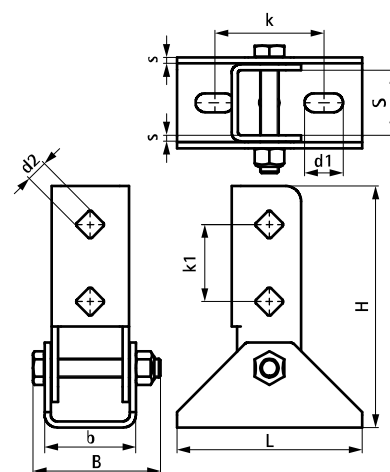

# Walraven Strut Placă perete mobilă (BUP1000)

(H 12 25)

fixare pe perete

## Caracteristici și beneficii

- placă de perete cu profil U
- pentru fixarea consolei pe perete
- consola poate fi fixată cu profilul în jos sau în lateral
- folosit de asemenea pentru consolidarea ansamblului de console Strut 41x41
- material: oțel 1.0332
- Protecția suprafeței:
  - tehnologie Walraven BIS UltraProtect® 1000
  - un singur sistem pentru aplicații interioare și exterioare
  - rezistență 1.000 ore la testul cu pulverizare salină cf. DIN EN ISO 9227

Art.Nr.	L	B	H	b	s	d1	d2	S	k	k1	Pentru șină	F <sub>a,z</sub>	Amb. 1
		(mm)	(mm)	(mm)	(mm)	(mm)	(mm)	(mm)	(mm)	(mm)		(N)	
66588814	120 mm	83	157	59	4,0	25x12,2	13,8	42	71	50	Strut	2.500	10 *

*Încărcare max. admisă (F<sub>a,z</sub>) la un unghi de 45°.  
\* Tested with rail 41x41x2.5 with throughbolts. More details can be found on the Technical Datasheet.*