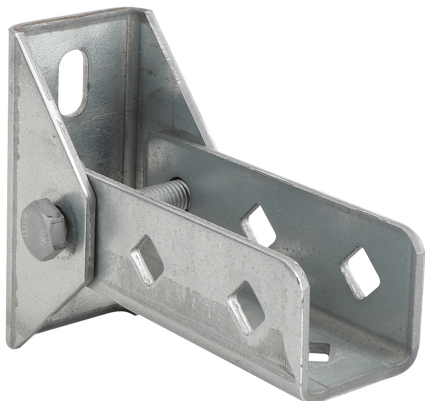

# Walraven Strut Placă perete mobilă (BUP1000)

(H 12 25)

fixare pe perete

## Caracteristici și beneficii

- placă de perete cu profil U
- pentru fixarea consolei pe perete
- consola poate fi fixată cu profilul în jos sau în lateral
- folosit de asemenea pentru consolidarea ansamblului de console Strut 41x41
- material: oțel 1.0332
- Protecția suprafeței:
  - tehnologie Walraven BIS UltraProtect® 1000
  - un singur sistem pentru aplicații interioare și exterioare
  - rezistență 1.000 ore la testul cu pulverizare salină cf. DIN EN ISO 9227

Art.Nr.	L	B	H	b	s	d1	d2	S	k	k1	Pentru șină	F <sub>a,z</sub>	Amb. 1
		(mm)	(mm)	(mm)	(mm)	(mm)	(mm)	(mm)	(mm)	(mm)		(N)	
66588814	120 mm	83	157	59	4,0	25x12,2	13,8	42	71	50	Strut	2.500	10 *

*Încărcare max. admisă (F<sub>a,z</sub>) la un unghi de 45°.  
\* Tested with rail 41x41x2.5 with throughbolts. More details can be found on the Technical Datasheet.*

În combinație cu

Walraven RapidStrut® Șină montaj (Zn)