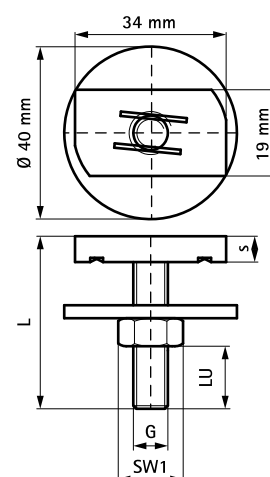

Walraven Strut Piuliță culisantă T

(H 24 70)

fixare pe consolă Strut

Caracteristici și beneficii

- piuliță culisantă cu tijă filetată, șaibă și piuliță
- galvanizat electrolitic
- material: oțel

Art.Nr.	G	L	LU (mm)	s (mm)	SW1 (mm)	T _(inst.) (Nm)	Pentru șină	Amb. 1	Amb. 2
6527934	M8	40 mm	18	6,0	13	15,0	Strut	25	125
6527944	M10	40 mm	14	8,0	17	15,0	Strut	25	250

În combinație cu

Walraven RapidStrut® Șina montaj DS 5
(BUP1000)