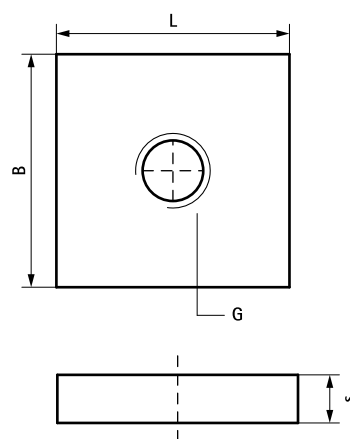

Walraven Strut Piuliță pătrată

(H 24 30)

fixare pe consolă Strut

Caracteristici și beneficii

- material: oțel 1.0332
- galvanizat electrolic
- îndeplinește cerințele de securitate la incendiu de MLAR / LAR / RbALei

Art.Nr.	G	L	B (mm)	s (mm)	Pentru șină	F _{a,z} (N)	F _{a,z 2} (N)	Amb. 1	Amb. 2
6517016	M16	35 mm	35	10	Strut	5.000	15.000	50	250

F_{a,z 2} tested in profile 41x62x2,5 with BIS Strut Washers – U-shaped, art.nr. 66588016.