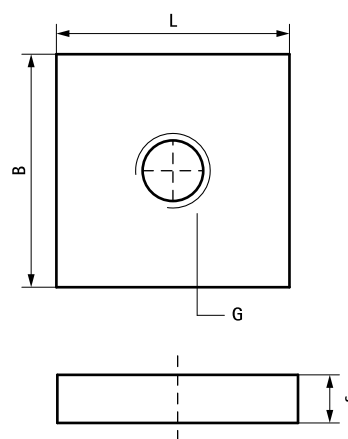

Walraven Strut Piuliță pătrată

(H 24 30)

fixare pe consolă Strut

Caracteristici și beneficii

- material: oțel 1.0332
- galvanizat electrolitic
- îndeplinește cerințele de securitate la incendiu de MLAR / LAR / RbALei

Art.Nr.	G	L	B (mm)	s (mm)	Pentru șină	F _{a,z} (N)	F _{a,z 2} (N)	Amb. 1	Amb. 2
6517016	M16	35 mm	35	10	Strut	5.000	15.000	50	250

F_{a,z 2} tested in profile 41x62x2,5 with BIS Strut Washers – U-shaped, art.nr. 66588016.