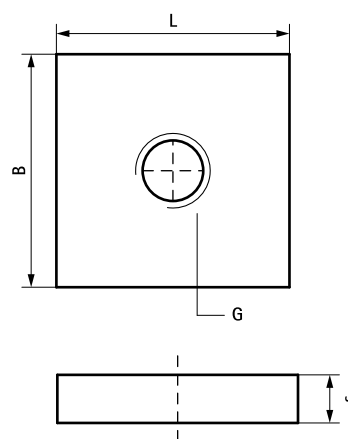

Walraven Strut Square Slide Nut (BUP1000)

(H 24 32)

fixare pe consolă Strut

Caracteristici și beneficii

- material: oțel 1.0332
- Protecția suprafeței:
 - tehnologie Walraven BIS UltraProtect® 1000
 - un singur sistem pentru aplicații interioare și exterioare
 - rezistență 1.000 ore la testul cu pulverizare salină cf. DIN EN ISO 9227
- îndeplinește cerințele de securitate la incendiu de MLAR / LAR / RbALei

Art.Nr.	G	L	B	s	Pentru șină	F _{a,z} (N)	F _{a,z 2} (N)	Amb. 1	Amb. 2
65178016	M16	35 mm	35	10	Strut	5.000	15.000	50	250

F_{0,z 2} tested in profile 41x62x2,5 with BIS Strut Washers - U-shaped, art.nr. 66588016.