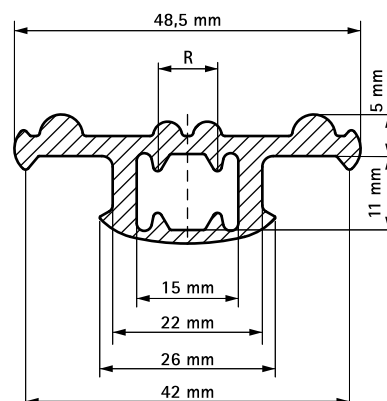

Walraven Amortizor cauciuc șină Strut

(H 39 20)

garnitură fonoizolantă pentru consolă Strut

Caracteristici și beneficii

- insert fonoabsorbant
- compatibil cu tije filetate de M6, M8 și M10
- chlorfrei und alterungsbeständig
- beständig gegen Ozon, UV, Witterung und Seewasser
- shore A Härte 70 ±5
- material clasa B2 conform cu DIN 4102-1 și clasa E conform cu EN 13501-1
- rezistență la temperatură de la -30 °C la +110 °C
- Material: EPDM, negru
- izolare acustică a manșonului conform DIN 4109

Art.Nr.	R	L	Pentru șină	Amb. 1
6568041	1/4 - 1/2"	30 m	Strut	30
6568042	1/4 - 1/2"	50 mm	Strut	50

În combinație cu

Walraven RapidStrut® Șină montaj (zn)
Walraven RapidStrut® Șina montaj DS 5
(BUP1000)