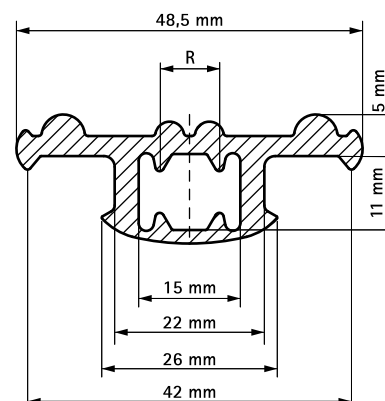

Walraven Amortizor cauciuc șină Strut

(H 39 20)

garnitură fonoizolantă pentru consolă Strut

Caracteristici și beneficii

- insert fonoabsorbant
- compatibil cu tije filetate de M6, M8 și M10
- chlorfrei und alterungsbeständig
- beständig gegen Ozon, UV, Witterung und Seewasser
- shore A Härte 70 ±5
- material clasa B2 conform cu DIN 4102-1 și clasa E conform cu EN 13501-1
- rezistență la temperatură de la -30 °C la +110 °C
- Material: EPDM, negru
- izolare acustică a manșonului conform DIN 4109

Art.Nr.	R	L	Pentru șină	Amb. 1
6568041	1/4 - 1/2"	30 m	Strut	30
6568042	1/4 - 1/2"	50 mm	Strut	50

În combinație cu

Walraven RapidStrut® Șină montaj (zn)
Walraven RapidStrut® Șina montaj DS 5
(BUP1000)